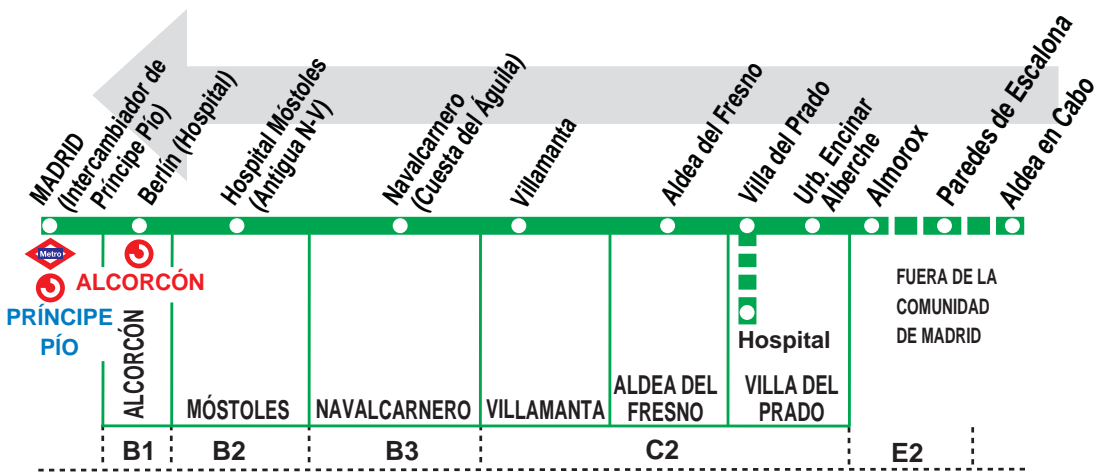

547 Aldea en Cabo - Villa del Prado - Madrid (Príncipe Pío)

HORARIOS DE PASO APROXIMADO (Vigente todo el año)

MADRID	Alcorcón	Móstoles	Navalcarnero	Villamanta	Aldea del Fresno	Villa del Prado	Hospital	Procede de...
Lunes a viernes laborables								
7:35	7:20	7:10	6:55	6:45	6:35	6:25	←	Almorox
8:35	8:20	8:10	7:55	7:45	7:35	7:25	←	Almorox
12:15	12:00	11:50	11:35	11:25	11:15	11:05	←	Aldea en Cabo
16:35	16:20	16:10	15:55	15:45	15:35	15:25	15:20	Almorox
18:00	17:45	17:35	17:20	17:10	17:00	16:50	←	Almorox
19:35	19:20	19:10	18:55	18:45	18:35	18:25	18:20	
21:45	21:30	21:20	21:05	20:55	20:45	20:35	20:30	Aldea en Cabo
Sábados laborables								
8:35	8:20	8:10	7:55	7:45	7:35	7:25	←	Almorox
12:05	11:50	11:40	11:25	11:15	11:05	10:55	←	Almorox
16:30	16:15	16:05	15:50	15:40	15:30	15:20	15:15	Almorox
18:30	18:15	18:05	17:50	17:40	17:30	17:20	17:15	Almorox
19:30	19:15	19:05	18:50	18:40	18:30	18:20	18:15	Almorox
Domingos y festivos								
8:35	8:20	8:10	7:55	7:45	7:35	7:25	←	Almorox
12:35	12:20	12:10	11:55	11:45	11:35	11:25	←	Almorox
13:35	13:20	13:10	12:55	12:45	12:35	12:25	←	Almorox
16:30	16:15	16:05	15:50	15:40	15:30	15:20	15:15	Almorox
17:35	17:20	17:10	16:55	16:45	16:35	16:25	←	Almorox
18:30	18:15	18:05	17:50	17:40	17:30	17:20	17:15	Almorox
19:35	19:20	19:10	18:55	18:45	18:35	18:25	←	Aldea en Cabo
20:35	20:20	20:10	19:55	19:45	19:35	19:25	←	Almorox
21:40	21:25	21:15	21:00	20:50	20:40	20:30	20:25	Almorox