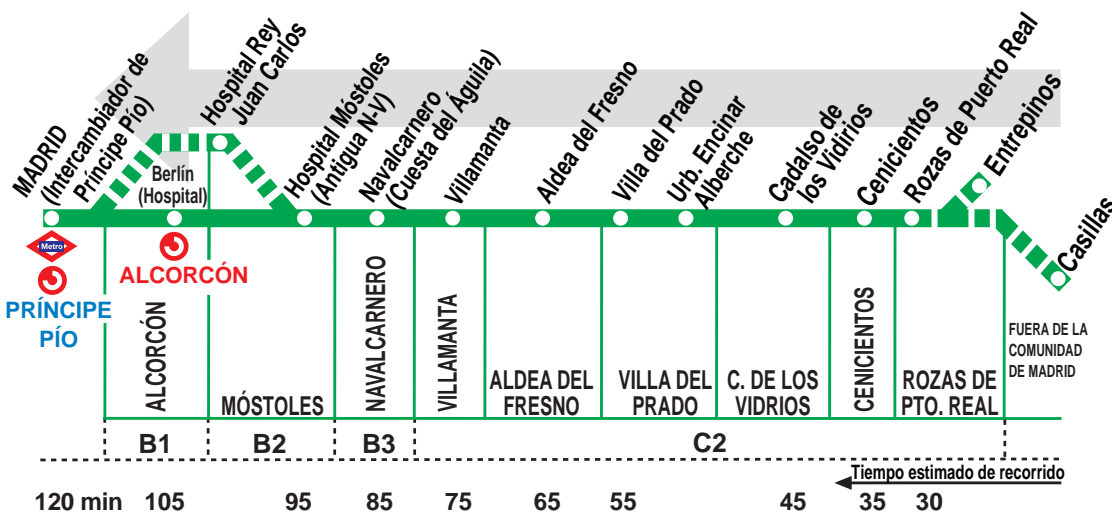

546

Casillas - Rozas de Puerto Real - Madrid (Príncipe Pío)

HORARIOS DE PASO APROXIMADO

070120

MADRID	Móstoles	Navalcarnero	Villamanta	Aldea del Fresno	Villa del Prado	Cadalso de los Vidrios	Cenicientos	Rozas de Puerto Real	Procede de...
--------	----------	--------------	------------	------------------	-----------------	------------------------	-------------	----------------------	---------------

Lunes a viernes laborables

(Vigente de 1 de septiembre a 31 de julio)

—	—	—	—	—	—	6:05*	←	5:55	Casillas ^H
—	—	—	—	—	—	7:05*	←	6:55	Casillas ^H
—	—	—	—	—	—	7:35*	←	7:25	Entrepinos ^H
—	—	—	—	—	—	8:20*	←	8:10	Entrepinos
—	—	—	—	—	—	9:35*	←	9:25	Entrepinos
—	—	—	—	—	—	11:05*	←	10:55	Casillas ^H
—	—	—	—	—	—	12:35*	←	12:20	Casillas
—	—	—	—	—	—	15:35*	←	15:25	Casillas
—	—	—	—	—	—	16:35*	←	16:25	Entrepinos ^H
—	—	—	—	—	—	18:05*	←	17:55	Entrepinos
—	—	—	—	—	—	19:50*	←	19:40	Casillas
—	—	—	—	—	—	20:35*	←	20:25	Entrepinos

Notas:

^H Pasan por el Hospital Rey Juan Carlos (Móstoles) y no pasan por Alcorcón.
* Tránsito a la línea 545 para continuar a Madrid.