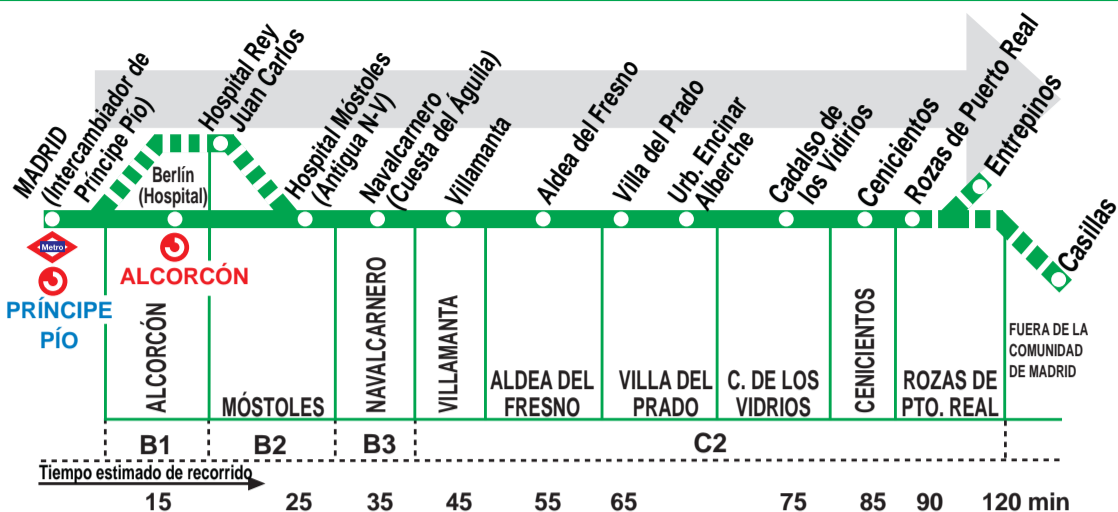

546

Madrid (Príncipe Pío) - Rozas de Puerto Real - Casillas

HORARIOS DE PASO APROXIMADO

010818									
MADRID	Móstoles	Navalcarnero	Villamanta	Aldea del Fresno	Villa del Prado	Cadalso de los Vidrios	Cenicientos	Rozas de Puerto Real	Continúa hasta...
Lunes a viernes laborables (Vigente de 1 de septiembre a 31 de julio)									
(6:20)^h	(6:40)	(7:00)	(7:10)	(7:20)	(7:30)	7:55	→	8:00	Entrepinos
(7:40)	(8:00)	(8:20)	(8:30)	(8:40)	(8:50)	9:15	→	9:20	Entrepinos
(8:30)	(8:50)	(9:10)	(9:20)	(9:30)	(9:40)	10:05	→	10:10	Casillas
(10:00)	(10:20)	(10:40)	(10:50)	(11:00)	(11:10)	11:35	→	11:40	Casillas
(11:20)^H	(11:40)	(12:00)	(12:10)	(12:20)	(12:30)	12:55	→	13:00	Entrepinos
(13:20)	(13:40)	(14:00)	(14:10)	(14:20)	(14:30)	14:55	→	15:00	Casillas
(14:20)^H	(14:40)	(15:00)	(15:10)	(15:20)	(15:30)	15:55	→	16:00	Entrepinos
(15:40)	(16:00)	(16:20)	(16:30)	(16:40)	(16:50)	17:15	→	17:20	Entrepinos
(17:00)	(17:20)	(17:40)	(17:50)	(18:00)	(18:10)	18:35	→	18:40	Casillas
(18:40)^H	(19:00)	(19:20)	(19:30)	(19:40)	(19:50)	20:15	→	20:20	Entrepinos
(19:20)	(19:40)	(20:00)	(20:10)	(20:20)	(20:30)	20:55	→	21:00	Casillas
(20:20)^H	(20:40)	(21:00)	(21:10)	(21:20)	(21:30)	21:55	→	22:00	Casillas
(21:30)	(21:50)	(22:10)	(22:20)	(22:30)	(22:40)	23:05	→	23:10	Casillas
Lunes a viernes laborables (Vigente agosto)									
(6:30)^h	(6:50)	(7:10)	(7:20)	(7:30)	(7:40)	8:05	→	8:10	Entrepinos
(7:30)	(7:50)	(8:10)	(8:20)	(8:30)	(8:40)	9:05	→	9:10	Entrepinos
(8:30)	(8:50)	(9:10)	(9:20)	(9:30)	(9:40)	10:05	→	10:10	Casillas
(10:00)	(10:20)	(10:40)	(10:50)	(11:00)	(11:10)	11:35	→	11:40	Casillas
(11:30)^H	(11:50)	(12:10)	(12:20)	(12:30)	(12:40)	13:05	→	13:10	Entrepinos
(13:00)	(13:20)	(13:40)	(13:50)	(14:00)	(14:10)	14:35	→	14:40	Casillas
(14:15)	(14:35)	(14:55)	(15:05)	(15:15)	(15:25)	15:50	→	17:55	Entrepinos
(15:40)	(16:00)	(16:20)	(16:30)	(16:40)	(16:50)	17:15	→	17:20	Entrepinos
(17:00)	(17:20)	(17:40)	(17:50)	(18:00)	(18:10)	18:35	→	18:40	Casillas
(18:30)^H	(18:50)	(19:10)	(19:20)	(19:30)	(19:40)	20:05	→	20:10	Entrepinos
(19:30)	(19:50)	(20:10)	(20:20)	(20:30)	(20:40)	21:05	→	21:10	Casillas
(20:30)^H	(20:50)	(21:10)	(21:20)	(21:30)	(21:40)	22:05	→	22:10	Casillas
(21:30)	(21:50)	(22:10)	(22:20)	(22:30)	(22:40)	23:05	→	23:10	Casillas
Sábados laborables (Vigente todo el año)									
10:00	10:20	10:40	10:50	11:00	11:10	11:35	11:40	11:55	Casillas
11:00	11:20	11:40	11:50	12:00	12:10	12:35	12:40	12:55	Entrepinos
13:00	13:20	13:40	13:50	14:00	14:10	14:35	14:40	14:55	Casillas
17:00	17:20	17:40	17:50	18:00	18:10	18:35	18:40	18:55	Casillas
19:00	19:20	19:40	19:50	20:00	20:10	20:35	20:40	20:55	Casillas
20:00	20:20	20:40	20:50	21:00	21:10	21:35	21:40	21:55	Entrepinos
Domingos y festivos (Vigente todo el año)									
10:00	10:20	10:40	10:50	11:00	11:10	11:35	11:40	11:55	Casillas
11:00	11:20	11:40	11:50	12:00	12:10	12:35	12:40	12:55	Entrepinos
14:00	14:20	14:40	14:50	15:00	15:10	15:35	15:40	15:55	Casillas
19:00	19:20	19:40	19:50	20:00	20:10	20:35	20:40	20:55	Entrepinos
20:00	20:20	20:40	20:50	21:00	21:10	21:35	21:40	21:55	Casillas

Notas: