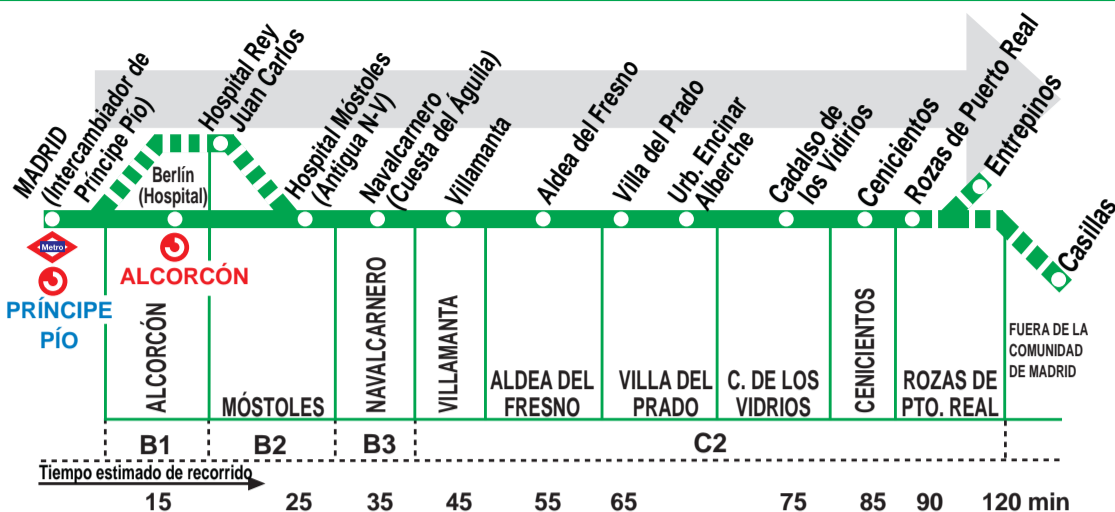

546

Madrid (Príncipe Pío) - Rozas de Puerto Real - Casillas

HORARIOS DE PASO APROXIMADO

MADRID	Móstoles	Navalcarnero	Villamanta	Aldea del Fresno	Villa del Prado	Cadalso de los Vidrios	Cenicientos	Rozas de Puerto Real	Continúa hasta...
Lunes a viernes laborables (Vigente de 1 de septiembre a 31 de julio)									
(6:20)^h	(6:40)	(7:00)	(7:10)	(7:20)	(7:30)	7:55	→	8:00	Entrepinos
(8:00)	(8:20)	(8:40)	(8:50)	(9:00)	(9:10)	9:35	→	9:40	Entrepinos
(8:30)	(8:50)	(9:10)	(9:20)	(9:30)	(9:40)	10:05	→	10:10	Casillas
(10:00)	(10:20)	(10:40)	(10:50)	(11:00)	(11:10)	11:35	→	11:40	Casillas
(11:30)^H	(11:50)	(12:10)	(12:20)	(12:30)	(12:40)	13:05	→	13:10	Entrepinos
(13:20)	(13:40)	(14:00)	(14:10)	(14:20)	(14:30)	14:55	→	15:00	Casillas
(14:20)^H	(14:40)	(15:00)	(15:10)	(15:20)	(15:30)	15:55	→	16:00	Entrepinos
(15:40)	(16:00)	(16:20)	(16:30)	(16:40)	(16:50)	17:15	→	17:20	Entrepinos
(17:00)	(17:20)	(17:40)	(17:50)	(18:00)	(18:10)	18:35	→	18:40	Casillas
(18:40)^H	(19:00)	(19:20)	(19:30)	(19:40)	(19:50)	20:15	→	20:20	Entrepinos
(19:20)	(19:40)	(20:00)	(20:10)	(20:20)	(20:30)	20:55	→	21:00	Casillas
(20:20)^H	(20:40)	(21:00)	(21:10)	(21:20)	(21:30)	21:55	→	22:00	Casillas
(21:30)	(21:50)	(22:10)	(22:20)	(22:30)	(22:40)	23:05	→	23:10	Casillas
Lunes a viernes laborables (Vigente agosto)									
(6:30)^h	(6:50)	(7:10)	(7:20)	(7:30)	(7:40)	8:05	→	8:10	Entrepinos
(7:30)	(7:50)	(8:10)	(8:20)	(8:30)	(8:40)	9:05	→	9:10	Entrepinos
(8:30)	(8:50)	(9:10)	(9:20)	(9:30)	(9:40)	10:05	→	10:10	Casillas
(10:00)	(10:20)	(10:40)	(10:50)	(11:00)	(11:10)	11:35	→	11:40	Casillas
(11:30)^H	(11:50)	(12:10)	(12:20)	(12:30)	(12:40)	13:05	→	13:10	Entrepinos
(13:00)	(13:20)	(13:40)	(13:50)	(14:00)	(14:10)	14:35	→	14:40	Casillas
(14:15)	(14:35)	(14:55)	(15:05)	(15:15)	(15:25)	15:50	→	17:55	Entrepinos
(15:40)	(16:00)	(16:20)	(16:30)	(16:40)	(16:50)	17:15	→	17:20	Entrepinos
(17:00)	(17:20)	(17:40)	(17:50)	(18:00)	(18:10)	18:35	→	18:40	Casillas
(18:30)^H	(18:50)	(19:10)	(19:20)	(19:30)	(19:40)	20:05	→	20:10	Entrepinos
(19:30)	(19:50)	(20:10)	(20:20)	(20:30)	(20:40)	21:05	→	21:10	Casillas
(20:30)^H	(20:50)	(21:10)	(21:20)	(21:30)	(21:40)	22:05	→	22:10	Casillas
(21:30)	(21:50)	(22:10)	(22:20)	(22:30)	(22:40)	23:05	→	23:10	Casillas
Sábados laborables (Vigente todo el año)									
10:00	10:20	10:40	10:50	11:00	11:10	11:35	11:40	11:55	Casillas
11:00	11:20	11:40	11:50	12:00	12:10	12:35	12:40	12:55	Entrepinos
13:00	13:20	13:40	13:50	14:00	14:10	14:35	14:40	14:55	Casillas
17:00	17:20	17:40	17:50	18:00	18:10	18:35	18:40	18:55	Casillas
19:00	19:20	19:40	19:50	20:00	20:10	20:35	20:40	20:55	Casillas
20:00	20:20	20:40	20:50	21:00	21:10	21:35	21:40	21:55	Entrepinos
Domingos y festivos (Vigente todo el año)									
10:00	10:20	10:40	10:50	11:00	11:10	11:35	11:40	11:55	Casillas
11:00	11:20	11:40	11:50	12:00	12:10	12:35	12:40	12:55	Entrepinos
14:00	14:20	14:40	14:50	15:00	15:10	15:35	15:40	15:55	Casillas
19:00	19:20	19:40	19:50	20:00	20:10	20:35	20:40	20:55	Entrepinos
20:00	20:20	20:40	20:50	21:00	21:10	21:35	21:40	21:55	Casillas

Notas: