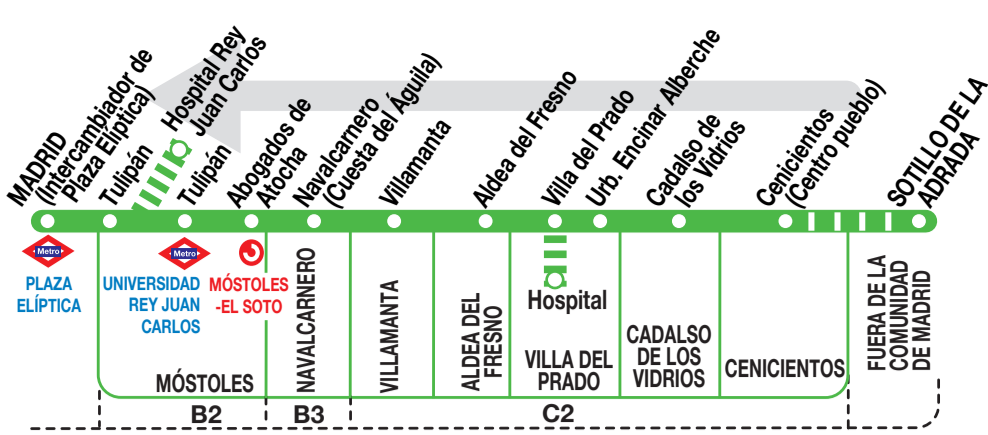

545

Madrid (Plaza Elíptica)

Horarios de paso aproximado

MADRID	Móstoles	Navalcarnero	Villamanta	Aldea del Fresno	Villa del Prado	Cadalso de los Vidrios	Cenicientos (Centro pueblo)	Procede de...
--------	----------	--------------	------------	------------------	-----------------	------------------------	-----------------------------	---------------

(Vigente todo el año)

3:50	3:25	3:10	3:00	2:50	2:40	2:20	2:15 ^{Px}	
------	------	------	------	------	------	------	--------------------	--

A efecto de horarios nocturnos se consideran los festivos nacionales y autonómicos
^h Pasan por el hospital de Villa del Prado.
^H Pasan por el Hospital Rey Juan Carlos (Móstoles).
^P Llega a la pza. Elíptica (vía Lusitana) Madrid.
^x No pasa por la Centro Comercial Xanadú (carretera A-5).
^{S.A.} Sotillo de la Adrada