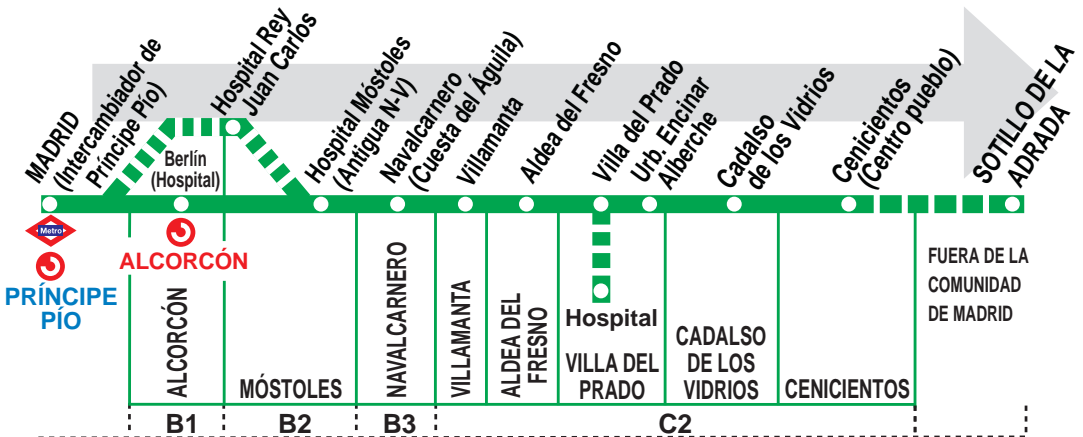

545 Madrid (Príncipe Pío) - Cenicientos - Sotillo de la Adrada

HORARIOS DE PASO APROXIMADO