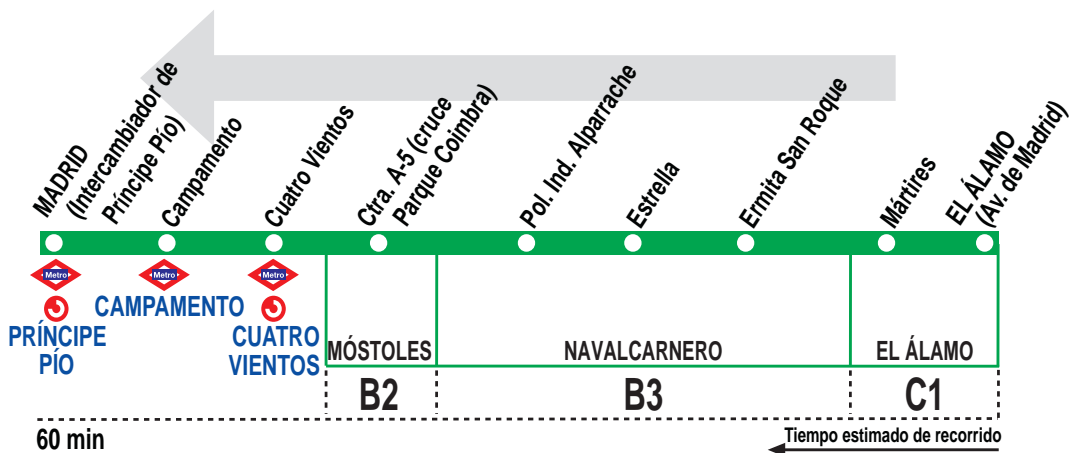

539

El Álamo - Madrid (Príncipe Pío)

HORARIOS DE SALIDA DE EL ÁLAMO (Avenida de Madrid. Polígono)

220419

(Vigente todo el año)

Lunes a viernes laborables

De	6:00	a	7:30	cada	30	minutos
De	7:30	a	13:30	cada	hora	
De	13:30	a	18:30	cada	30	minutos
De	18:30	a	22:30	cada	hora	