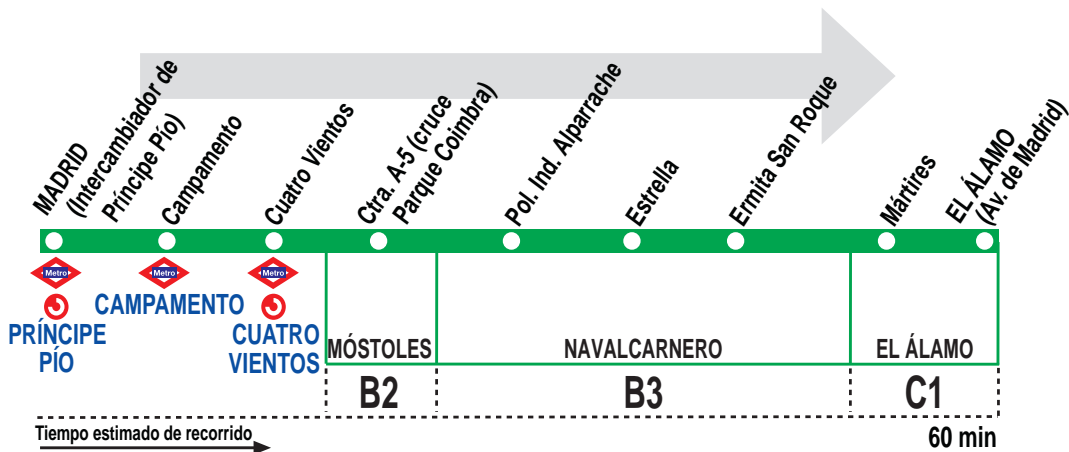

539

Madrid (Príncipe Pío) - El Álamo

HORARIOS DE SALIDA DE MADRID (Intercambiador de Príncipe Pío)

220419

(Vigente todo el año)

Lunes a viernes laborables

De	7:30	a	14:30	cada	hora
De	14:30	a	19:30	cada	30 minutos
De	19:30	a	23:30	cada	hora