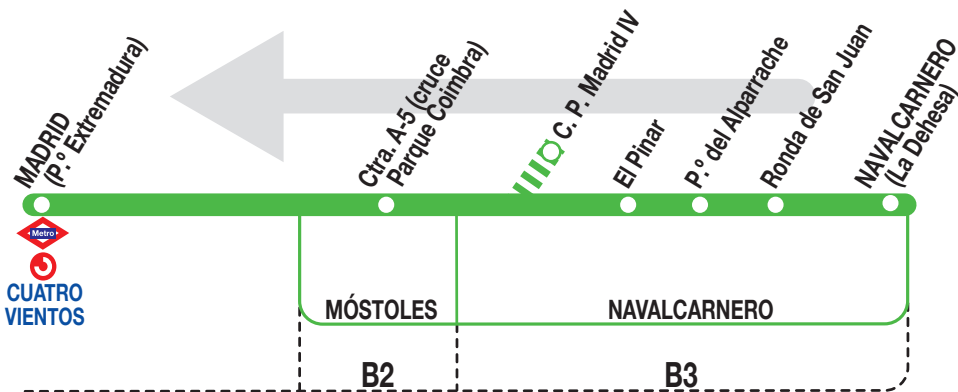

538

Madrid (Cuatro Vientos)

Horarios de salida de Navalcarnero (La Dehesa)

100325

Lunes a
viernes
laborables

(Vigente de 1 de septiembre a 30 de junio)

6:	7:	8:	9:	10:	11:	12:	13:	14:	15:	16:	17:	18:	19:	20:	21:		
00	00	00	00	00	00 ^P	00	00	05 ^P	05	05	05	05 ^P	05	00 ^P	25		
20	20	20	20	20	20 ^P	20	20	25 ^P	25	25	25	25 ^P	25	15 ^P	55		
40	40	40	40	40	40 ^P	40	45	45 ^P	45	45	45	45 ^P	45	35 ^P	55		