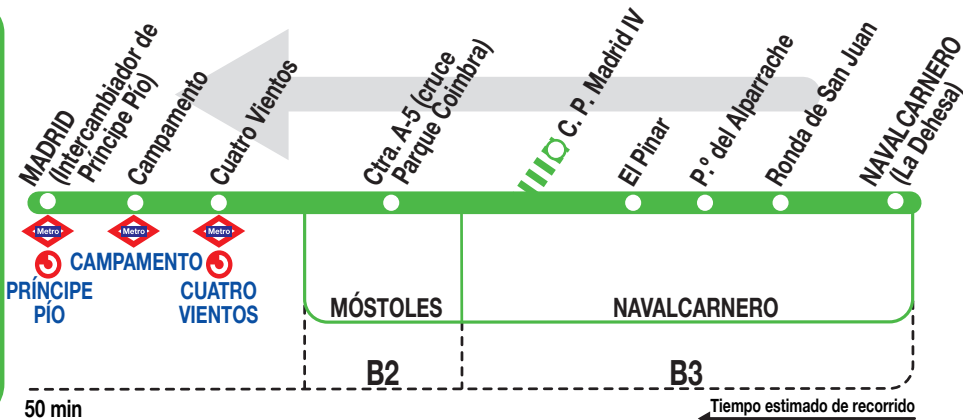

538

Madrid (Príncipe Pío)

Horarios de salida de Navalcarnero (La Dehesa)

210920

Lunes a
viernes
laborables

(Vigente de 1 de septiembre a 30 de junio)

6:	7:	8:	9:	10:	11:	12:	13:	14:	15:	16:	17:	18:	19:	20:	21:		
00	00	00	00	00	00 ^P	00	00	05 ^P	05	05	05	05 ^P	05	00 ^P	25		
20	20	20	20	20	20 ^P	20	20	25 ^P	25	25	25	25 ^P	25	15 ^P	55		
40	40	40	40	40	40 ^P	40	45	45 ^P	45	45	45	45 ^P	45	35 ^P	55		

(Vigente de 1 de julio a 31 de agosto)

6:	7:	8:	9:	10:	11:	12:	13:	14:	15:	16:	17:	18:	19:	20:	21:	22:	
00	00	00	00	00	00	00	00	05 ^P	00	00	00	00 ^P	00	15 ^P	00	30	
30	30	30	30	30	30 ^P	30	30	30 ^P	30	30	30	30 ^P	30		45		