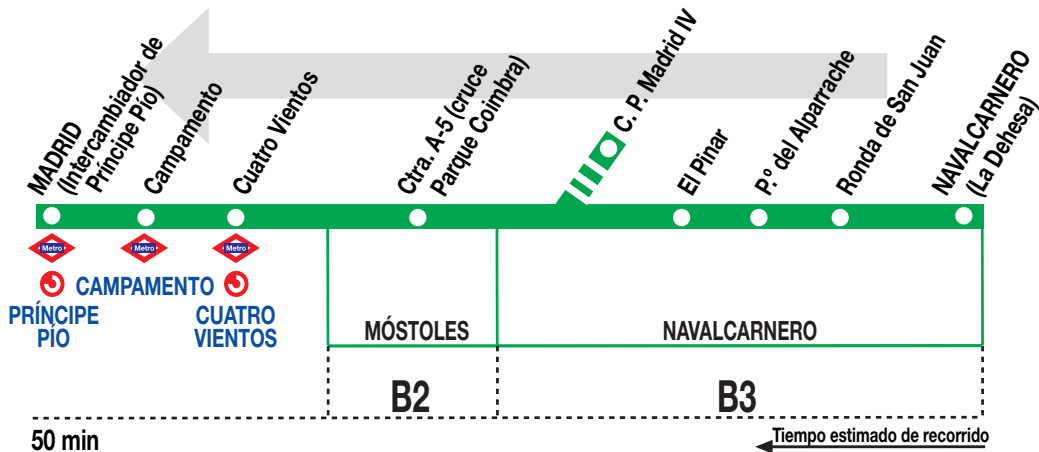

## Navalcarnero (La Dehesa) - Madrid (Príncipe Pío)

### HORARIOS DE SALIDA DE NAVALCARNERO (La Dehesa)

210920