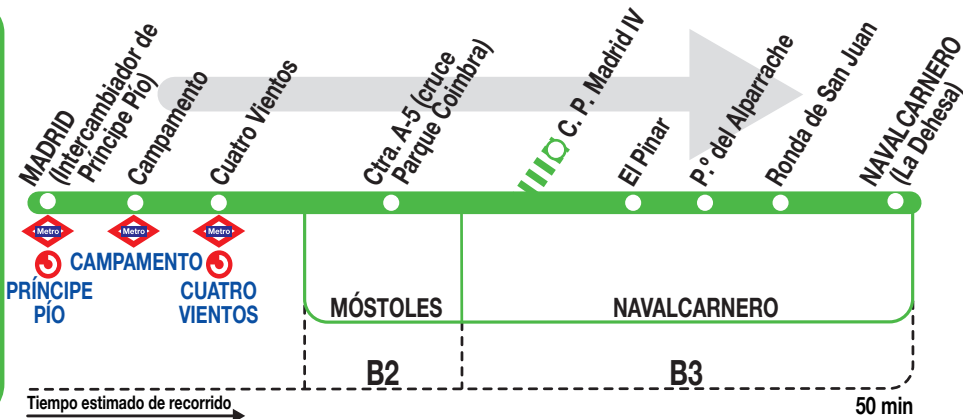

538

Navalcarnero (La Dehesa)

Horarios de salida de Madrid (Intercambiador Príncipe Pío)

210920

Lunes a
viernes
laborables

(Vigente de 1 de septiembre a 30 de junio)

	7:	8:	9:	10:	11:	12:	13:	14:	15:	16:	17:	18:	19:	20:	21:	22:	23:
	05	05 ^P	05	05 ^P	05	05	05	05	00 ^P	00	00 ^P	00	00	00	00	15	15
	25	25 ^P	25	25 ^P	25	25	25	20 ^P	20	20	20 ^P	20	20	20	20	15	45
	45 ^P	45	45	45 ^P	45	45	40	40 ^P	40	40 ^P	40	40	40	40	45		

(Vigente de 1 de julio a 31 de agosto)

	7:	8:	9:	10:	11:	12:	13:	14:	15:	16:	17:	18:	19:	20:	21:	22:	23:
	00	00	00	00	00	00	00	00	00 ^P	00	00 ^P	00	00	00	15	00	30
	30 ^P	30 ^P	30	30 ^P	30	30	30	30 ^P	30	30 ^P	30	30	30	30		45	