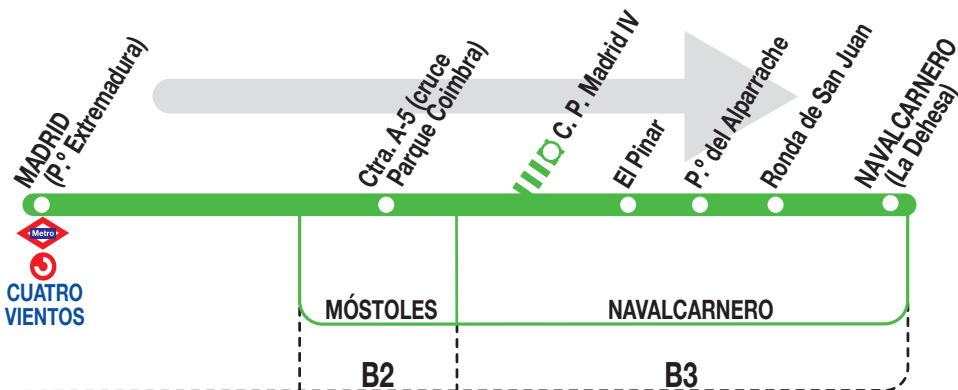

538

Navalcarnero (La Dehesa)

Horarios de salida de Madrid (P.º Extremadura, Cuatro Vientos)

100325

Lunes a
viernes
laborables

(Vigente de 1 de septiembre a 30 de junio)

	7:	8:	9:	10:	11:	12:	13:	14:	15:	16:	17:	18:	19:	20:	21:	22:	23:
	05	05 ^P	05	05 ^P	05	05	05	05	00 ^P	00	00 ^P	00	00	00	00	15	15
	25	25 ^P	25	25 ^P	25	25	25	20 ^P	20	20	20 ^P	20	20	20	15	45	45
	45 ^P	45	45	45 ^P	45	45	40	40 ^P	40	40 ^P	40	40	40	40	45		

(Vigente de 1 de julio a 31 de agosto)

	7:	8:	9:	10:	11:	12:	13:	14:	15:	16:	17:	18:	19:	20:	21:	22:	23:
	00	00	00	00	00	00	00	00	00 ^P	00	00 ^P	00	00	00	15	00	30
	30 ^P	30 ^P	30	30 ^P	30	30	30	30 ^P	30	30 ^P	30	30	30	30		45	