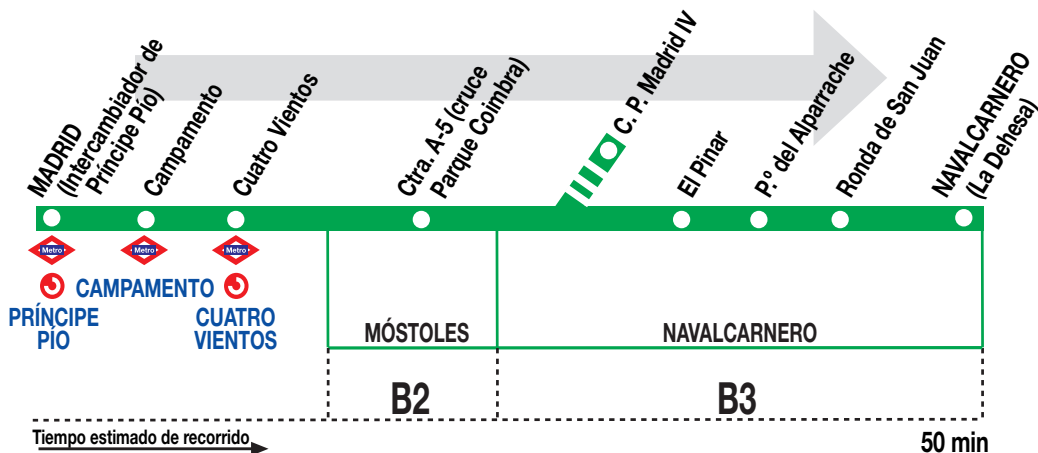

538

Madrid (Príncipe Pío) - Navalcarnero (La Dehesa)

HORARIOS DE SALIDA DE MADRID (Intercambiador Príncipe Pío)

210920

Lunes a viernes laborables

(Vigente de 1 de septiembre a 30 de junio)

7:	8:	9:	10:	11:	12:	13:	14:	15:	16:	17:	18:	19:	20:	21:	22:	23:
05	05 ^P	05	05 ^P	05	05	05	05	00 ^P	00	00 ^P	00	00	00	00	15	15
25	25 ^P	25	25 ^P	25	25	25	20 ^P	20	20	20 ^P	20	20	20	15	45	
45 ^P	45	45	45 ^P	45	45	45	40 ^P	40	40 ^P	40	40	40	40	45		

Lunes a viernes laborables

(Vigente de 1 de julio a 31 de agosto)

7:	8:	9:	10:	11:	12:	13:	14:	15:	16:	17:	18:	19:	20:	21:	22:	23:
00	00	00	00	00	00	00	00	00 ^P	00	00 ^P	00	00	00	15	45	30
30 ^P	30 ^P	30	30 ^P	30	30	30	30 ^P	30	30 ^P	30	30	30	30			