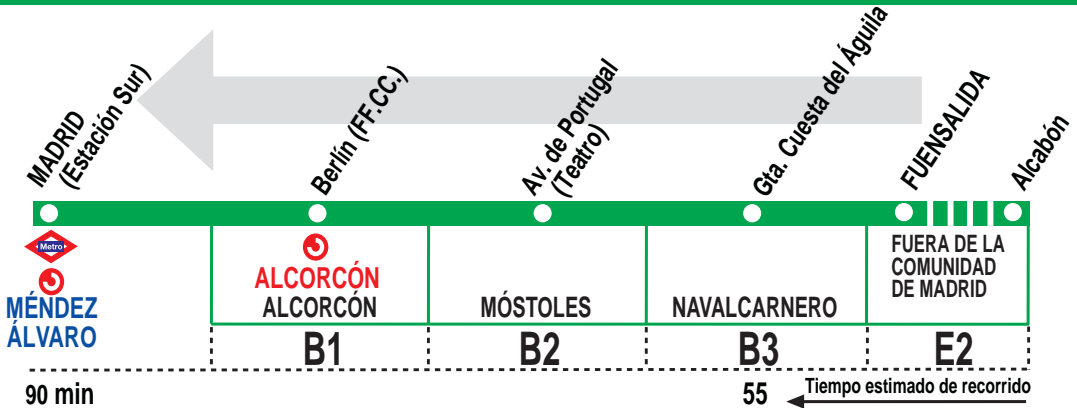

536

Fuensalida - Madrid (Estación Sur)

HORARIOS DE PASO APROXIMADO

0414

(Vigente todo el año)

| MADRID | Alcorcón | Móstoles | Navalcarnero | Valmojado | Santa Cruz del Retamar | FUENSALIDA | Alcabón |
|-----------------------------------|----------|----------|--------------|-----------|------------------------|--------------------|---------|
| Lunes a viernes Laborables | | | | | | | |
| 6:55 | 6:40 | 6:35 | 6:20 | 6:05 | 5:50 | 5:40 | — |
| 11:00 | 10:45 | 10:40 | 10:25 | 10:10 | 9:55 | 9:45 | 9:30 |
| 17:45 | 17:30 | 17:25 | 17:10 | 16:55 | 16:40 | 16:30 | — |
| 20:45 | 20:30 | 20:25 | 20:10 | 19:55 | 19:40 | 19:30 ^v | — |
| 21:15 | 21:00 | 20:55 | 20:40 | 20:25 | 20:10 ^h | — | — |
| Sábados laborables | | | | | | | |
| 11:00 | 10:45 | 10:40 | 10:25 | 10:10 | 9:55 | 9:45 | — |
| 17:45 | 17:30 | 17:25 | 17:10 | 16:55 | 16:40 | 16:30 | — |
| 21:15 | 21:00 | 20:55 | 20:40 | 20:25 | 20:10 ^h | — | — |
| Domingos y festivos | | | | | | | |
| 12:00 | 11:45 | 11:40 | 11:25 | 11:10 | 10:55 | 10:45 | — |
| 15:45 | 15:30 | 15:25 | 15:10 | 14:55 | 14:40 | — | — |
| 18:30 | 18:15 | 18:10 | 17:55 | 17:40 | 17:25 | 17:15 | 17:00 |
| 20:30 | 20:15 | 20:10 | 19:55 | 19:40 | 19:25 | — | — |