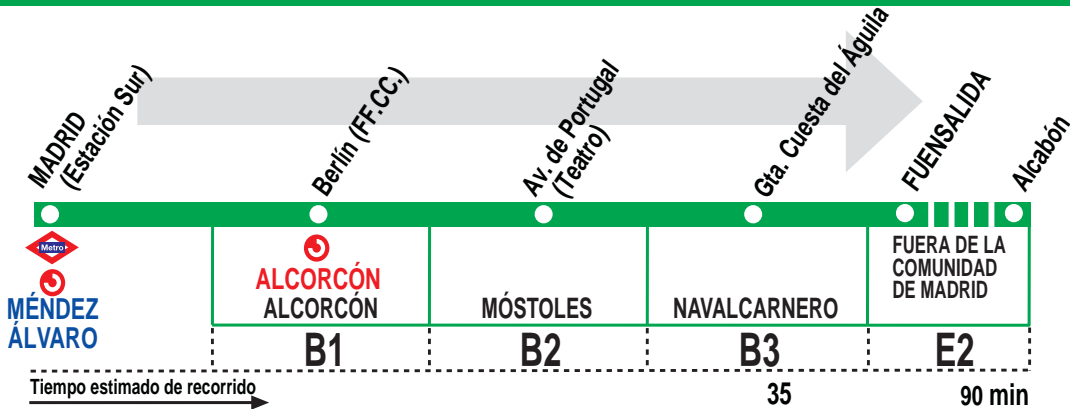

536

Madrid (Estación Sur) - Fuensalida

0414 **HORARIOS DE PASO APROXIMADO** (Vigente todo el año)

MADRID	Alcorcón	Móstoles	Navalcarnero	Valmojado	Santa Cruz del Retamar	FUENSALIDA	Alcabón
Lunes a viernes Laborables							
9:00	9:15	9:20	9:35	9:50	10:05	10:15	—
14:30	14:45	14:50	15:05	15:20	15:35	15:45	—
19:00	19:15	19:20	19:35	19:50	20:05	20:15	20:30
21:15 ^v	21:30	21:35	21:50	22:05	22:20	22:30	—
Sábados laborables							
9:00	9:15	9:20	9:35	9:50	10:05	10:15	—
14:30	14:45	14:50	15:05	15:20	15:35	15:45	16:00
19:00	19:15	19:20	19:35	19:50	20:05	20:15	20:30
Domingos y festivos							
9:00	9:15	9:20	9:35	9:50	10:05	10:15	10:30
12:30	12:45	12:50	13:05	13:20	13:35	13:45	—
18:00	18:15	18:20	18:35	18:50	19:05	—	—
19:30	19:45	19:50	20:05	20:20	20:35	20:45	—