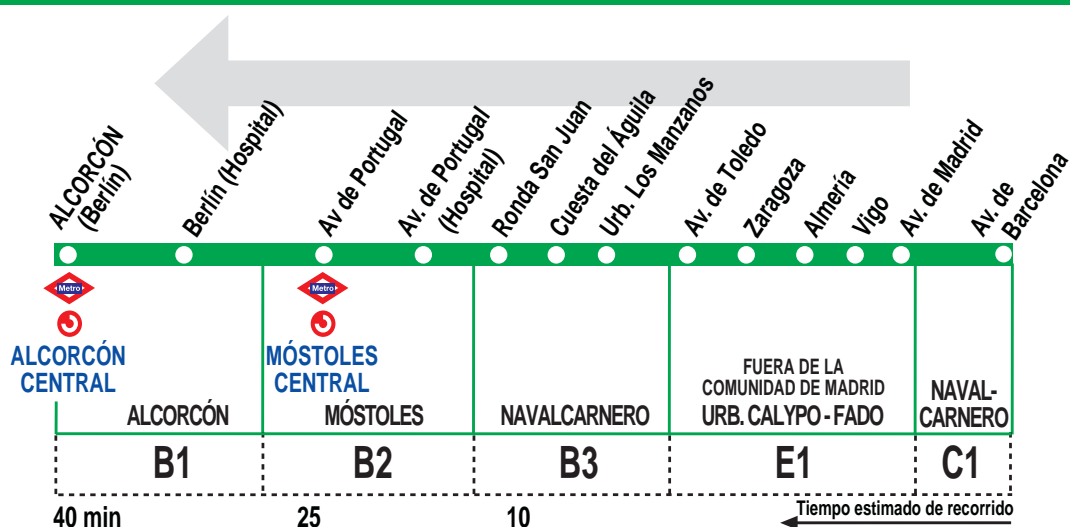

# Urb. Calypo Fado - Alcorcón (Alcorcón Central)

## HORARIOS DE PASO APROXIMADO

250215

(Vigente todo el año)

ALCORCÓN	Móstoles	Navalcarnero	URB. CALYPO/FADO
<b>Lunes a viernes laborables</b>			
6:55	6:40	6:25	6:15
7:40	7:25	7:10	7:00 *
8:25	8:10	7:55	7:45
8:55	8:40	8:25	8:15
9:40	9:25	9:10	9:00 *
10:25	10:10	9:55	9:45
10:55	10:40	10:25	10:15
11:40	11:25	11:10	11:00 *
12:25	12:10	11:55	11:45
12:55	12:40	12:25	12:15
13:40	13:25	13:10	13:00 *
14:25	14:10	13:55	13:45
14:55	14:40	14:25	14:15
15:40	15:25	15:10	15:00 *
16:25	16:10	15:55	15:45
16:55	16:40	16:25	16:15
17:40	17:25	17:10	17:00 *
18:25	18:10	17:55	17:45
18:55	18:40	18:25	18:15
19:40	19:25	19:10	19:00 *
20:25	20:10	19:55	19:45
20:55	20:40	20:25	20:15
21:40	21:25	21:10	21:00 *
22:25	22:10	21:55	21:45
<b>Sábados laborables, domingos y festivos</b>			
7:40	7:25	7:10	7:00
9:40	9:25	9:10	9:00
11:40	11:25	11:10	11:00
13:40	13:25	13:10	13:00
15:40	15:25	15:10	15:00
17:40	17:25	17:10	17:00
19:40	19:25	19:10	19:00
21:40	21:25	21:10	21:00