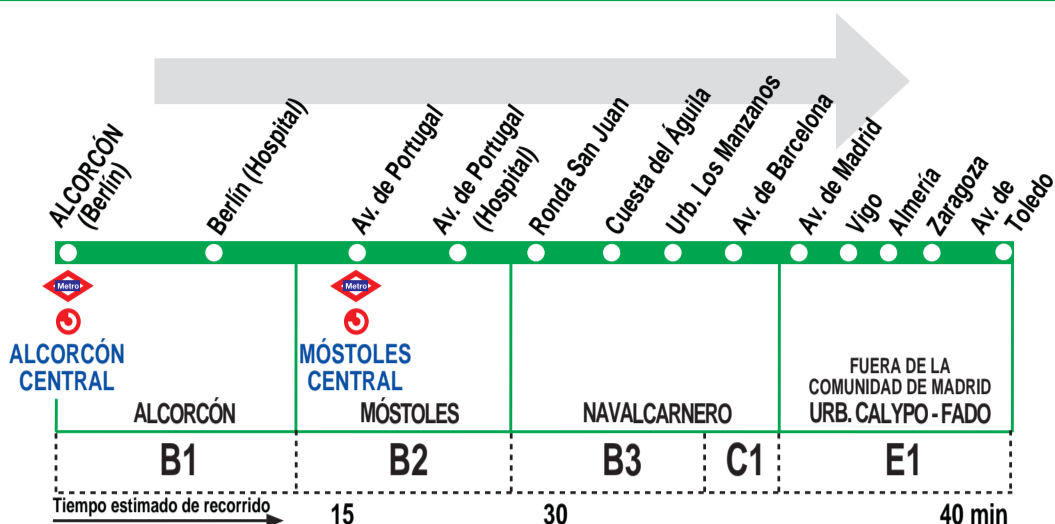

535

Alcorcón (Alcorcón Central) - Urb. Calypo Fado

HORARIOS DE PASO APROXIMADO

250215

(Vigente todo el año)

ALCORCÓN	Móstoles	Navalcarnero	URB. CALYPO FADO
Lunes a viernes laborables			
7:00	7:15	7:30	7:40
7:30	7:45	8:00	8:10
8:15 *	8:30	8:45	8:55
9:00	9:15	9:30	9:40
9:30	9:45	10:00	10:10
10:15 *	10:30	10:45	10:55
11:00	11:15	11:30	11:40
11:30	11:45	12:00	12:10
12:15 *	12:30	12:45	12:55
13:00	13:15	13:30	13:40
13:30	13:45	14:00	14:10
14:15 *	14:30	14:45	14:55
15:00	15:15	15:30	15:40
15:30	15:45	16:00	16:10
16:15 *	16:30	16:45	16:55
17:00	17:15	17:30	17:40
17:30	17:45	18:00	18:10
18:15 *	18:30	18:45	18:55
19:00	19:15	19:30	19:40
19:30	19:45	20:00	20:10
20:15 *	20:30	20:45	20:55
21:00	21:15	21:30	21:40
21:30	21:45	22:00	22:10
22:15 *	22:30	22:45	22:55
Sábados laborables, domingos y festivos			
8:15	8:30	8:45	8:55
10:15	10:30	10:45	10:55
12:15	12:30	12:45	12:55
14:15	14:30	14:45	14:55
16:15	16:30	16:45	16:55
18:15	18:30	18:45	18:55
20:15	20:30	20:45	20:55
22:15	22:30	22:45	22:55

Notas:

* Sólo se realiza de 1 de octubre a 30 de junio.

CEVESA C/ Petróleo, 28.
Leganés. 28918 MADRID

Tel: 91 539 31 32