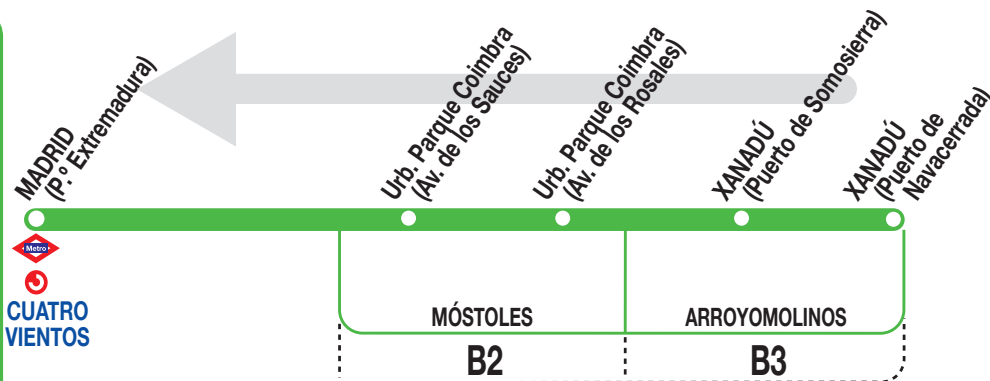

## Madrid (Cuatro Vientos)

### Horarios de salida de Xanadú (Calle Puerto de Navacerrada)

150125

Lunes a  
viernes  
laborables

(Vigente todo el año)

A	6:00	6:30	7:00	7:35	8:00	8:30
	De	9:00	a	14:00	cada	hora
	De	14:00	a	17:00	cada	30 minutos
A	18:00	19:00	19:30	20:00	21:00	
		22:00	22:40	23:20 <sup>v</sup>		