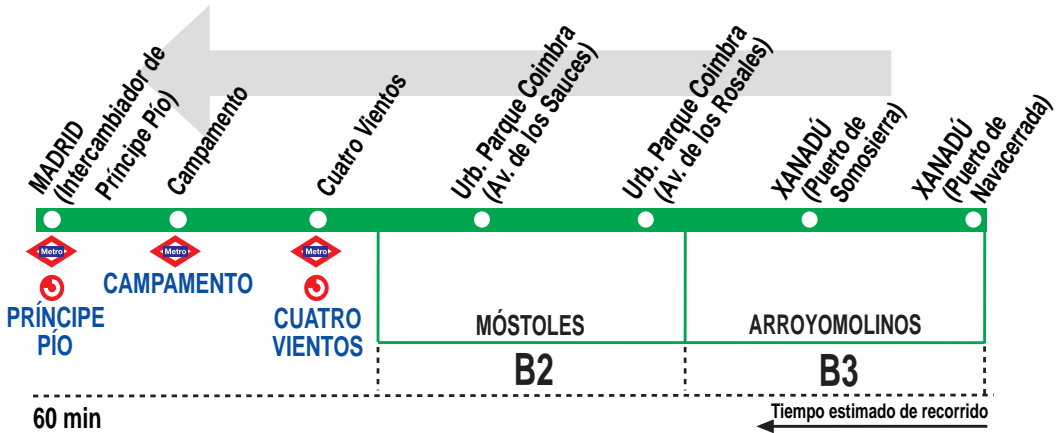

534

Xanadú - Urb. Parque Coimbra - Madrid (Príncipe Pío)

HORARIOS DE SALIDA DE XANADÚ (Calle Puerto de Navacerrada)

110319

(Vigente todo el año)

Lunes a viernes laborables

A	6:00	6:30	7:00	7:35	8:00	8:30
	De	9:00	a	14:00	cada	hora
	De	14:00	a	17:00	cada	30 minutos
A	18:00	19:00	19:30	20:00	21:00	
		22:00	22:40	23:20 ^v		

Sábados laborables, domingos y festivos

	A	6:00	6:45	7:45		
	De	9:00	a	22:00	cada	hora
	A		23:00 ^s			

Notas:

^s Sólo sábados laborables.

^v Sólo viernes laborables y vísperas de festivo.

DB

DE BLAS Y CÍA, S.A. C/ Fraguas, 27.