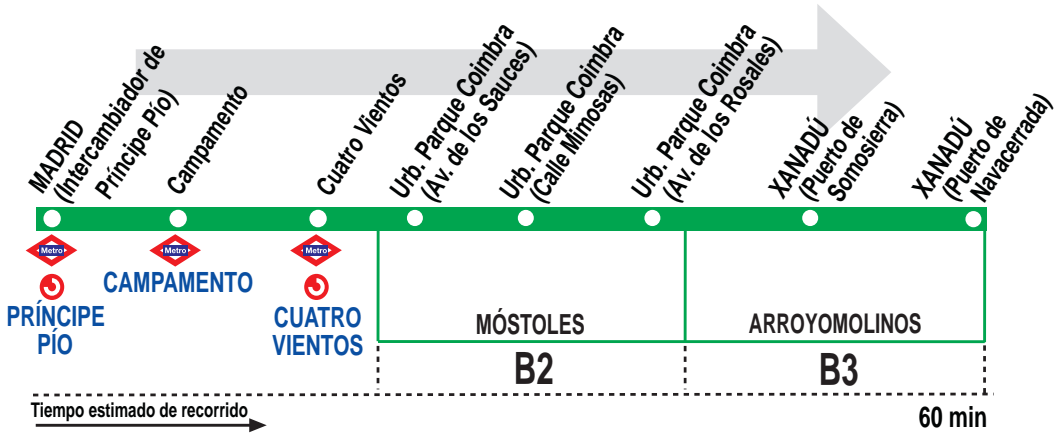

### HORARIOS DE SALIDA DE MADRID (Intercambiador de Príncipe Pío)

110319

(Vigente todo el año)