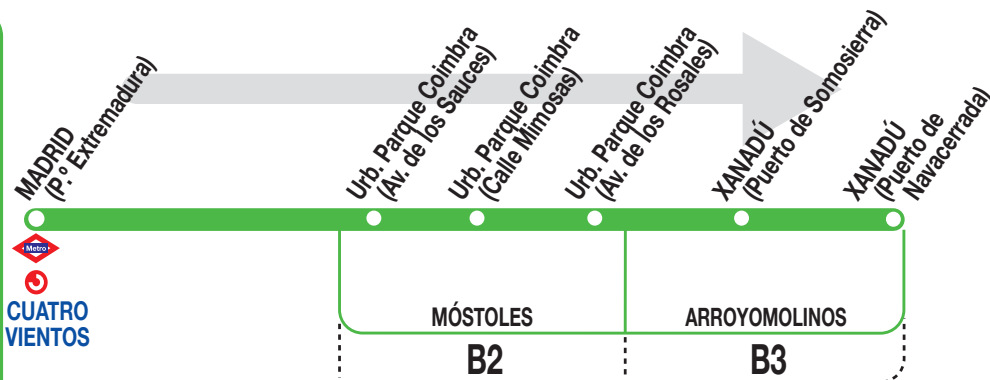

534

Urb. Parque Coimbra - Xanadú

Horarios de salida de Madrid (P.º Extremadura, Cuatro Vientos)

150125

Lunes a viernes laborables

(Vigente todo el año)

A 7:05

De 7:30 a 10:00 cada 30 minutos