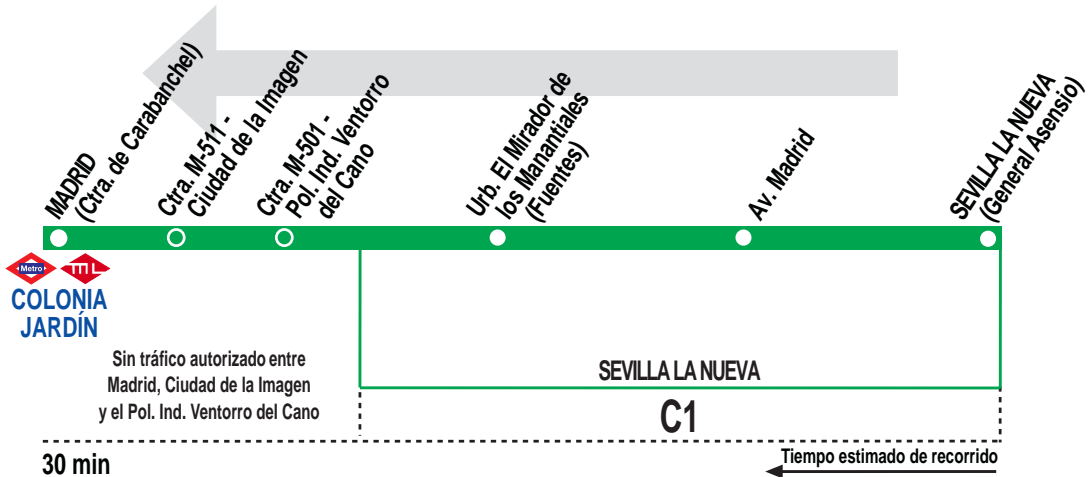

532

Sevilla la Nueva - Madrid (Colonia Jardín)

HORARIOS DE SALIDA DE SEVILLA LA NUEVA (Calle General Asensio)

020919

(Vigente todo el año)

Lunes a viernes laborables

De	6:05	a	9:05	cada	30	minutos
De	9:05	a	13:35	cada	45	minutos
		A	14:25			
De	14:45	a	17:15	cada	30	minutos
		A	17:40	18:05	18:45	
De	19:35	a	22:35	cada	45	minutos