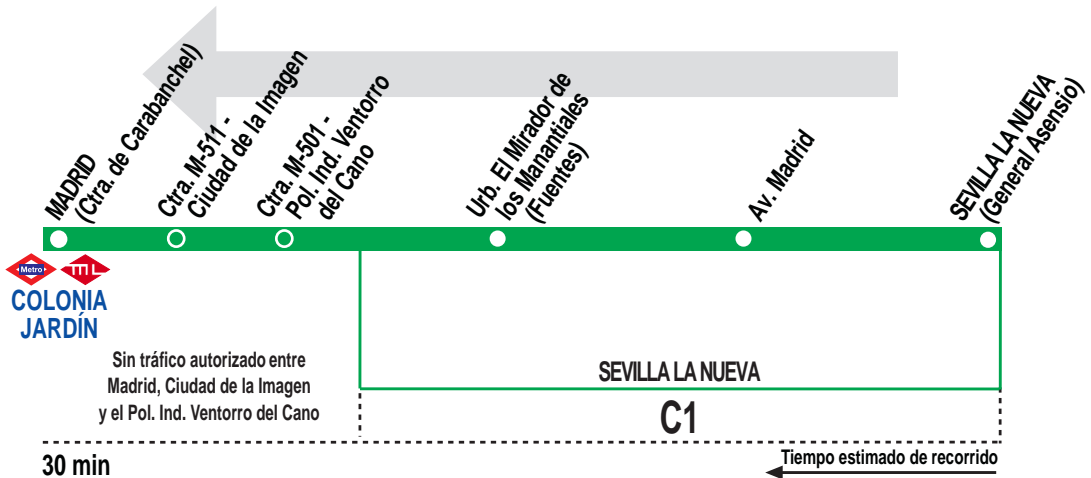

## Sevilla la Nueva - Madrid (Colonia Jardín)

### HORARIOS DE SALIDA DE SEVILLA LA NUEVA (Calle General Asensio)

220419

(Vigente todo el año)