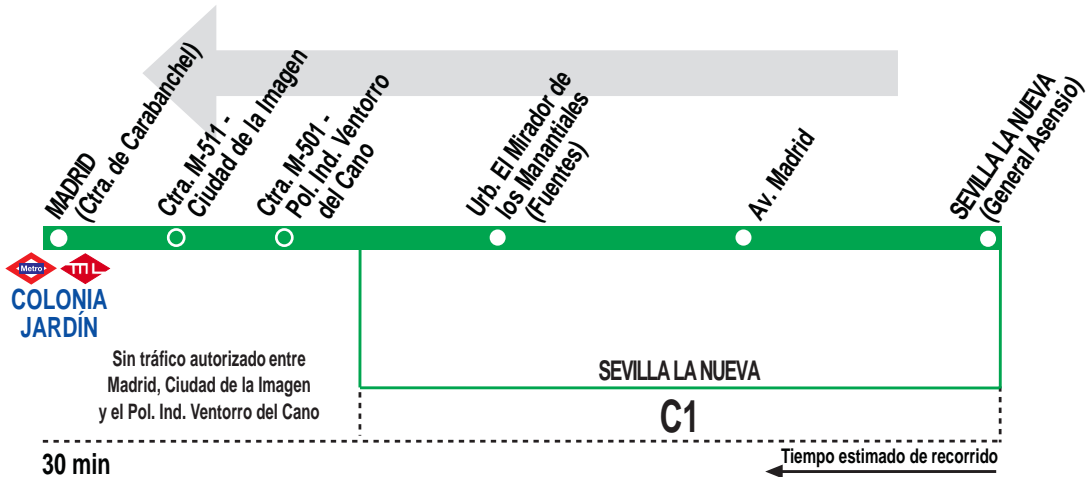

## Sevilla la Nueva - Madrid (Colonia Jardín)

### HORARIOS DE SALIDA DE SEVILLA LA NUEVA (Calle General Asensio)

160718

(Vigente todo el año)