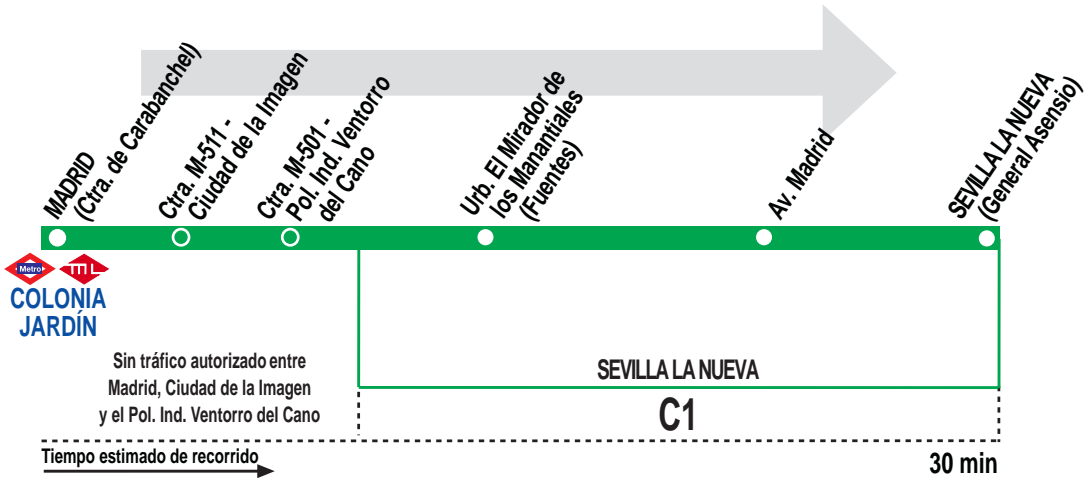

532

Madrid (Colonia Jardín) - Sevilla la Nueva

HORARIOS DE SALIDA DE MADRID (Colonia Jardín)

020919

(Vigente todo el año)

Lunes a viernes laborables

De	6:45	a	9:45	cada	30	minutos
De	9:45	a	15:00	cada	45	minutos
De	15:00	a	19:30	cada	30	minutos
De	19:30	a	23:15	cada	45	minutos