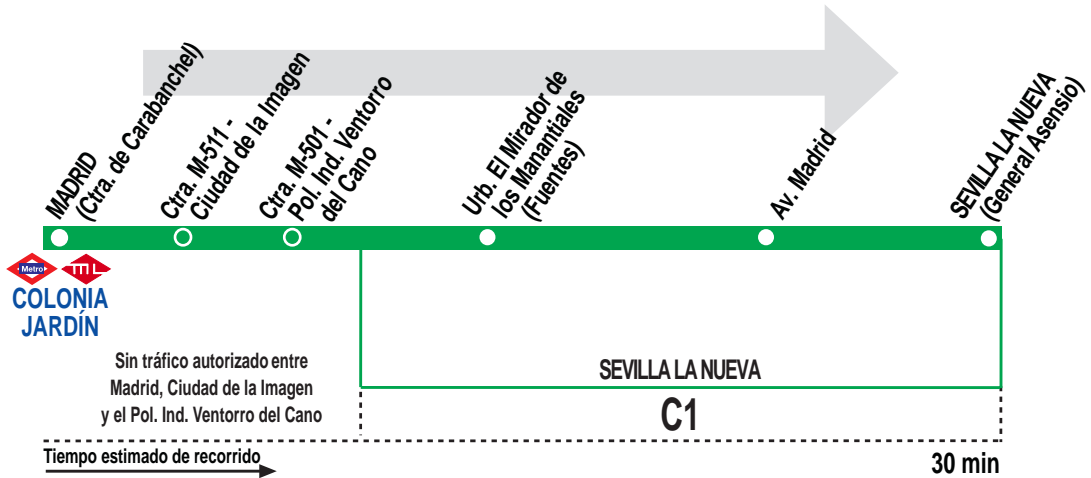

532

Madrid (Colonia Jardín) - Sevilla la Nueva

HORARIOS DE SALIDA DE MADRID (Colonia Jardín)

220419

(Vigente todo el año)

Lunes a viernes laborables

De	6:45	a	9:45	cada	30	minutos
De	9:45	a	15:00	cada	45	minutos
De	15:00	a	19:30	cada	30	minutos
De	19:30	a	23:15	cada	45	minutos