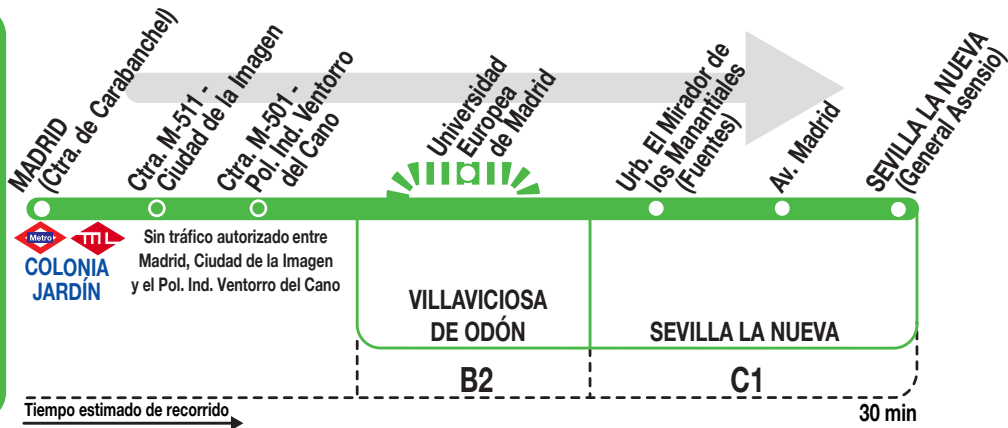

532

Sevilla la Nueva

Horarios de salida de Madrid (Colonia Jardín)

060426

Lunes a
viernes
laborables

(Vigente todo el año)

De	6:45	a	9:45	cada	30	minutos
De	9:45	a	15:00	cada	45	minutos
De	15:00	a	19:30	cada	30	minutos
De	19:30	a	23:15	cada	45	minutos

Servicios que pasan por la Universidad Europea de Madrid (Villaviciosa de Odón):

De 1 de septiembre a 31 de julio: 7:45, 8:15, 9:15, 12:45, 15:00, 17:00, 18:30 y 21:45.

Agosto: 9:15 y 12:45. (Si la universidad está abierta).