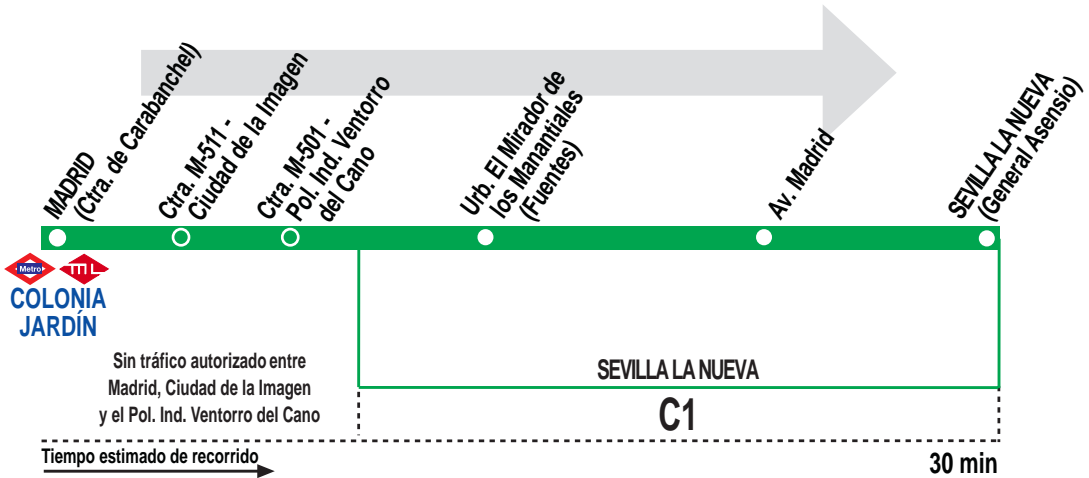

532

Madrid (Colonia Jardín) - Sevilla la Nueva

HORARIOS DE SALIDA DE MADRID (Colonia Jardín)

160718

(Vigente todo el año)

Lunes a viernes laborables

De 6:45 a 9:45 cada 30 minutos
De 9:45 a 23:15 cada 45 minutos