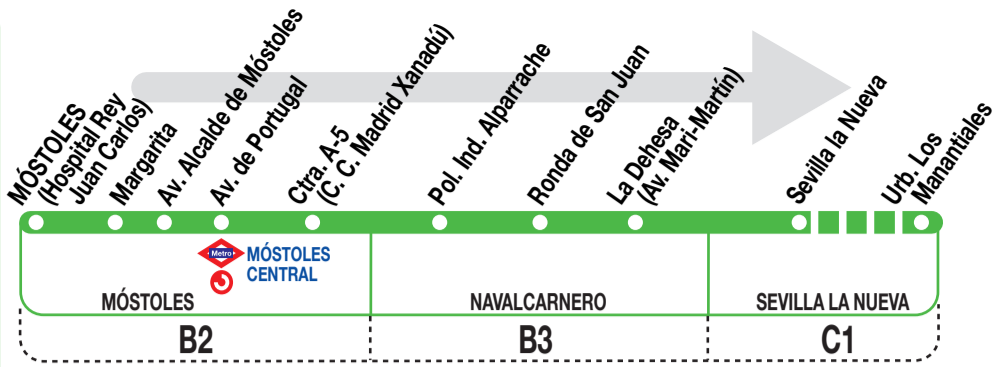

531

Navalcarnero - Sevilla la Nueva

210920

Horarios de paso aproximado

Móstoles (Hospital Rey Juan Carlos)	Móstoles (Móstoles Central)	Navalcarnero	Sevilla la Nueva	Urb. Los Manantiales
---	-----------------------------------	--------------	---------------------	-------------------------

(Vigente de 1 de septiembre a 31 de julio)

7:00	7:10	7:35	7:45	7:50
8:00	8:10	8:35	8:45	8:50
10:00	10:10	10:35	10:45	10:50
11:00	11:10	11:35	11:45	11:50
12:00	12:10	12:35	12:45	12:50
14:00	14:10	14:35	14:45	14:50
16:00	16:10	16:35	16:45	16:50
17:00	17:10	17:35	17:45	17:50
18:00	18:10	18:35	18:45	18:50
20:00	20:10	20:35	20:45	20:50
22:00	22:10	22:35	22:45	22:50