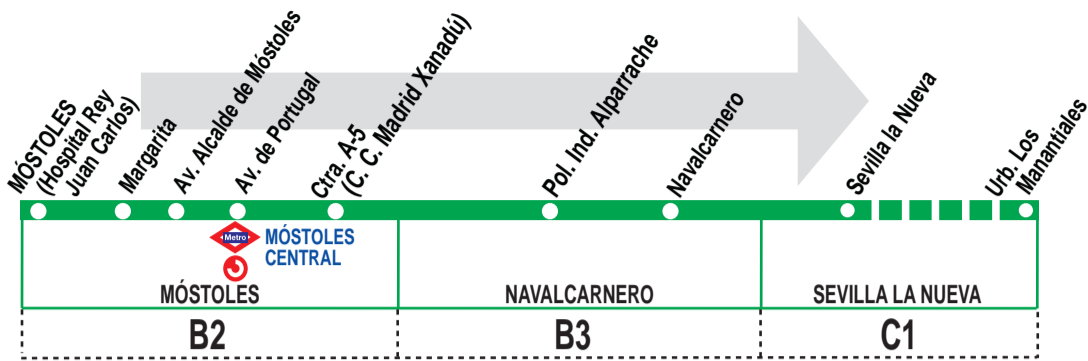

531 Móstoles (Hospital Rey Juan Carlos) - Navalcarnero - Sevilla la Nueva

Horarios de paso aproximado				
Móstoles (Hospital Rey Juan Carlos)	Móstoles (Móstoles Central)	Navalcarnero	Sevilla la Nueva	Urb. Los Manantiales
Lunes a viernes laborables (Vigente de 1 de septiembre a 31 de julio)				
7:00	7:10	7:35	7:45	7:50
8:00	8:10	8:35	8:45	8:50
10:00	10:10	10:35	10:45	10:50
11:00	11:10	11:35	11:45	11:50
12:00	12:10	12:35	12:45	12:50
14:00	14:10	14:35	14:45	14:50
16:00	16:10	16:35	16:45	16:50
17:00	17:10	17:35	17:45	17:50
18:00	18:10	18:35	18:45	18:50
20:00	20:10	20:35	20:45	20:50
22:00	22:10	22:35	22:45	22:50
Lunes a viernes laborables (Vigente agosto)				
8:30	8:40	9:10	9:20	9:25
9:30	9:40	10:10	10:20	—
12:30	12:40	13:10	13:20	13:25
13:30	13:40	14:10	14:20	—
16:30	16:40	17:10	17:20	17:25
17:30	17:40	18:10	18:20	—
20:30	20:40	21:10	21:20	—
21:30	21:40	22:10	22:20	22:25
Sábados laborables, domingos y festivos (Vigente todo el año)				
8:30	8:40	9:10	9:20	9:25
9:30	9:40	10:10	10:20	—
12:30	12:40	13:10	13:20	13:25
13:30	13:40	14:10	14:20	—
16:30	16:40	17:10	17:20	17:25
17:30	17:40	18:10	18:20	—
20:30	20:40	21:10	21:20	—
21:30	21:40	22:10	22:20	22:25