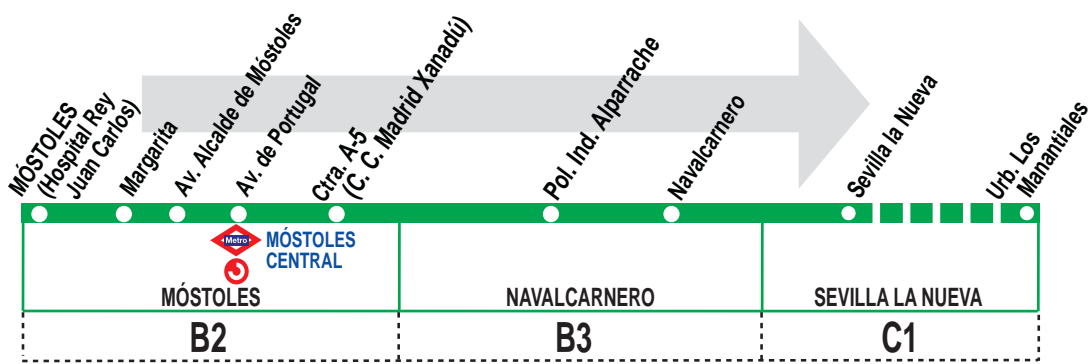

531 Móstoles (Hospital Rey Juan Carlos) - Navalcarnero - Sevilla la Nueva

Horarios de paso aproximado

170717

Lunes a viernes laborables

(Vigente de 1 de septiembre a 31 de julio)

Móstoles (Hospital Rey Juan Carlos)	Móstoles (Móstoles Central)	Navalcarnero	Sevilla la Nueva	Urb. Los Manantiales
7:00	7:10	7:35	7:45	7:50
8:00	8:10	8:35	8:45	8:50
10:00	10:10	10:35	10:45	10:50
11:00	11:10	11:35	11:45	11:50
12:00	12:10	12:35	12:45	12:50
14:00	14:10	14:35	14:45	14:50
16:00	16:10	16:35	16:45	16:50
17:00	17:10	17:35	17:45	17:50
18:00	18:10	18:35	18:45	18:50
20:00	20:10	20:35	20:45	20:50
22:00	22:10	22:35	22:45	22:50

Lunes a viernes laborables

(Vigente agosto)

Móstoles (Hospital Rey Juan Carlos)	Móstoles (Móstoles Central)	Navalcarnero	Sevilla la Nueva	Urb. Los Manantiales
8:30	8:40	9:10	9:20	9:25
9:30	9:40	10:10	10:20	—
12:30	12:40	13:10	13:20	13:25
13:30	13:40	14:10	14:20	—
16:30	16:40	17:10	17:20	17:25
17:30	17:40	18:10	18:20	—
20:30	20:40	21:10	21:20	—
21:30	21:40	22:10	22:20	22:25

Sábados laborables, domingos y festivos

(Vigente todo el año)

Móstoles (Hospital Rey Juan Carlos)	Móstoles (Móstoles Central)	Navalcarnero	Sevilla la Nueva	Urb. Los Manantiales
8:30	8:40	9:10	9:20	9:25
9:30	9:40	10:10	10:20	—
12:30	12:40	13:10	13:20	13:25
13:30	13:40	14:10	14:20	—
16:30	16:40	17:10	17:20	17:25
17:30	17:40	18:10	18:20	—
20:30	20:40	21:10	21:20	—
21:30	21:40	22:10	22:20	22:25