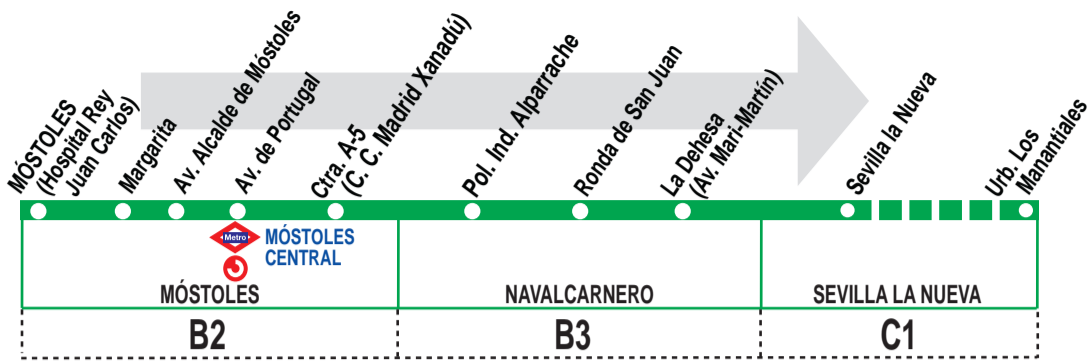

531 Móstoles (Hospital Rey Juan Carlos) - Navalcarnero - Sevilla la Nueva

210920

Horarios de paso aproximado

Móstoles (Hospital Rey Juan Carlos)	Móstoles (Móstoles Central)	Navalcarnero	Sevilla la Nueva	Urb. Los Manantiales
Lunes a viernes laborables (Vigente de 1 de septiembre a 31 de julio)				
7:00	7:10	7:35	7:45	7:50
8:00	8:10	8:35	8:45	8:50
10:00	10:10	10:35	10:45	10:50
11:00	11:10	11:35	11:45	11:50
12:00	12:10	12:35	12:45	12:50
14:00	14:10	14:35	14:45	14:50
16:00	16:10	16:35	16:45	16:50
17:00	17:10	17:35	17:45	17:50
18:00	18:10	18:35	18:45	18:50
20:00	20:10	20:35	20:45	20:50
22:00	22:10	22:35	22:45	22:50
Lunes a viernes laborables (Vigente agosto)				
8:30	8:40	9:05	9:15	9:20
9:30	9:40	10:05	10:15	—
12:30	12:40	13:05	13:15	13:20
13:30	13:40	14:05	14:15	—
16:30	16:40	17:05	17:15	17:20
17:30	17:40	18:05	18:15	—
20:30	20:40	21:05	21:15	—
21:30	21:40	22:05	22:15	22:20
Sábados laborables, domingos y festivos (Vigente todo el año)				
8:30	8:40	9:05	9:15	9:20
9:30	9:40	10:05	10:15	—
12:30	12:40	13:05	13:15	13:20
13:30	13:40	14:05	14:15	—
16:30	16:40	17:05	17:15	17:20
17:30	17:40	18:05	18:15	—
20:30	20:40	21:05	21:15	—
21:30	21:40	22:05	22:15	22:20