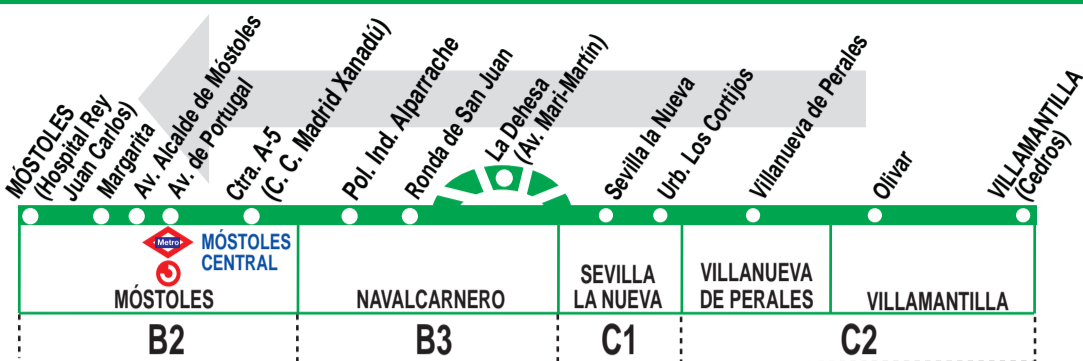

531A Villamantilla - Navacarnero - Móstoles (Hospital Rey J. Carlos)

210920

Horarios de paso aproximado

Móstoles (Hospital Rey Juan Carlos)	Móstoles (Móstoles Central)	Navacarnero	Sevilla la Nueva	Villanueva de Perales	Villamantilla
-------------------------------------	-----------------------------	-------------	------------------	-----------------------	---------------

Lunes a viernes laborables

(Vigente de 1 de septiembre a 31 de julio)

6:50	6:35	6:10	6:00	5:50	5:45 ^d
7:20	7:05	6:40	6:30	6:20	6:15 ^d
7:50	7:35	7:10	7:00	6:50	6:45 ^d
8:50	8:35	8:10	8:00	7:50	7:45 ^e
9:50	9:35	9:10	9:00	8:50	8:45
10:50	10:35	10:10	10:00	9:50	9:45
11:20	11:05	10:40	10:30	10:20	10:15
11:50	11:35	11:10	11:00	10:50	10:45
12:50	12:35	12:10	12:00	11:50	11:45 ^e
13:50	13:35	13:10	13:00	12:50	12:45
14:50	14:35	14:10	14:00	13:50	13:45
15:20	15:05	14:40	14:30	14:20	14:15
15:50	15:35	15:10	15:00	14:50	14:45
16:50	16:35	16:10	16:00	15:50	15:45
17:20	17:05	16:40	16:30	16:20	16:15
17:50	17:35	17:10	17:00	16:50	16:45
18:50	18:35	18:10	18:00	17:50	17:45
19:50	19:35	19:10	19:00	18:50	18:45
20:50	20:35	20:10	20:00	19:50	19:45
21:20	21:05	20:40	20:30	20:20	20:15
21:50	21:35	21:10	21:00	20:50	20:45
23:20	23:05	22:40	22:30	22:20	22:15
0:05	23:50	23:25	23:15	23:05	23:00 ^v

Lunes a viernes laborables

(Vigente agosto)

7:05	6:50	6:25	6:15	6:05	6:00
9:05	8:50	8:25	8:15	8:05	8:00
10:05	9:50	9:25	9:15	9:05	9:00
13:05	12:50	12:25	12:15	12:05	12:00
14:05	13:50	13:25	13:15	13:05	13:00
17:05	16:50	16:25	16:15	16:05	16:00
18:05	17:50	17:25	17:15	17:05	17:00
21:05	20:50	20:25	20:15	20:05	20:00
22:05	21:50	21:25	21:15	21:05	21:00

Notas:

- ^e Pasa por el Centro de Especialidades (Navacarnero).
- ^d Pasa por La Dehesa, av. Mari-Martín (Navacarnero).
- ^v Sólo viernes laborables.