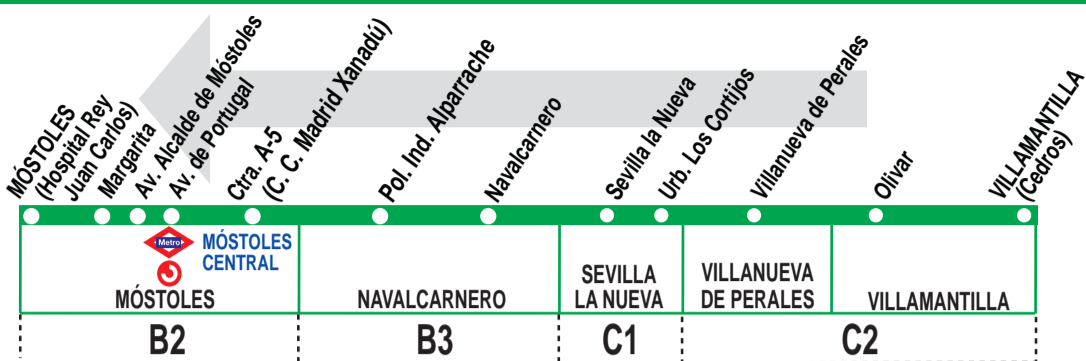

531A Villamantilla - Navacarne - Móstoles (Hospital Rey J. Carlos)

020919