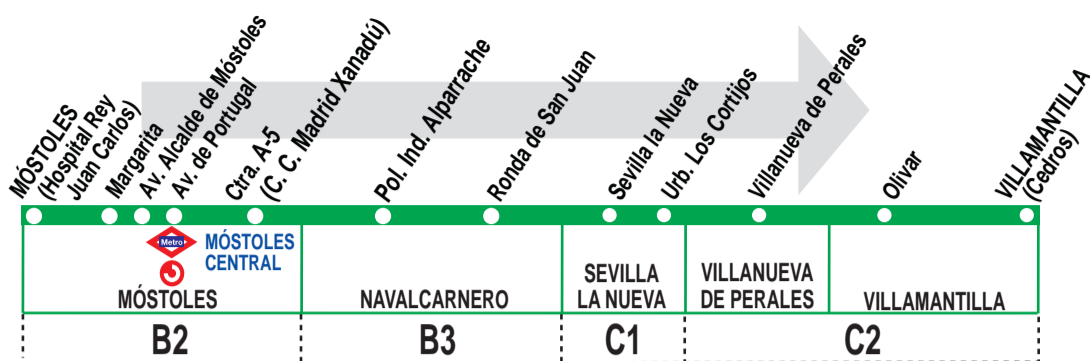

531A Móstoles (Hospital Rey J. Carlos) - Navalcarnero - Villamantilla

Horarios de paso aproximado

210920

Móstoles (Hospital Rey Juan Carlos)	Móstoles Central	Navalcarnero	Sevilla la Nueva	Villanueva de Perales	Villamantilla
-------------------------------------	------------------	--------------	------------------	-----------------------	---------------