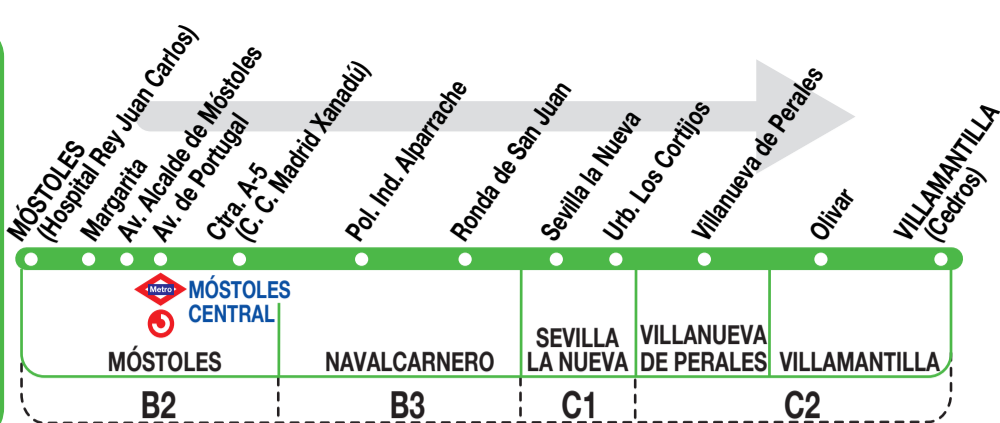

531A

Navalcarnero - Villamantilla

210920

Horarios de paso aproximado

Móstoles (Hospital Rey Juan Carlos)	Móstoles (Móstoles Central)	Navalcarnero	Sevilla la Nueva	Villanueva de Perales	Villamantilla
---	-----------------------------------	--------------	---------------------	--------------------------	---------------

(Vigente de 1 de septiembre a 31 de julio)

6:30	6:40	7:05	7:15	7:25	7:30
7:30	7:40	8:05	8:15	8:25	8:30
8:30	8:40	9:05	9:15	9:25	9:30
9:00	9:10	9:35	9:45	9:55	10:00
9:30	9:40	10:05	10:15	10:25	10:30
10:30	10:40	11:05	11:15	11:25	11:30
11:30 ^e	11:40	12:05	12:15	12:25	12:30
12:30	12:40	13:05	13:15	13:25	13:30
13:00 ^e	13:10	13:35	13:45	13:55	14:00
13:40	13:50	14:15	14:25	14:35	14:40
14:30	14:40	15:05	15:15	15:25	15:30
15:00	15:10	15:35	15:45	15:55	16:00
15:30	15:40	16:05	16:15	16:25	16:30
16:30	16:40	17:05	17:15	17:25	17:30
17:30	17:40	18:05	18:15	18:25	18:30
18:30	18:40	19:05	19:15	19:25	19:30
19:00	19:10	19:35	19:45	19:55	20:00
19:30	19:40	20:05	20:15	20:25	20:30
20:30	20:40	21:05	21:15	21:25	21:30
21:00	21:10	21:35	21:45	21:55	22:00
21:30	21:40	22:05	22:15	22:25	22:30
23:00	23:10	23:35	23:45	23:55	24:00
23:45 ^v	23:55	0:20	0:30	0:40	0:45

(Vigente agosto)

6:30	6:40	7:05	7:15	7:25	7:30
7:30	7:40	8:05	8:15	8:25	8:30
10:30	10:40	11:05	11:15	11:25	11:30
11:30	11:40	12:05	12:15	12:25	12:30
14:30	14:40	15:05	15:15	15:25	15:30
15:30	15:40	16:05	16:15	16:25	16:30
18:30	18:40	19:05	19:15	19:25	19:30
19:30	19:40	20:05	20:15	20:25	20:30
22:30	22:40	23:05	23:15	23:25	23:30
23:30	23:40	0:05	0:15	0:25	0:30

(Vigente todo el año)

6:30	6:40	7:05	7:15	7:25	7:30
7:30	7:40	8:05	8:15	8:25	8:30
10:30	10:40	11:05	11:15	11:25	11:30
11:30	11:40	12:05	12:15	12:25	12:30
14:30	14:40	15:05	15:15	15:25	15:30
15:30	15:40	16:05	16:15	16:25	16:30
18:30	18:40	19:05	19:15	19:25	19:30
19:30	19:40	20:05	20:15	20:25	20:30
22:30	22:40	23:05	23:15	23:25	23:30
23:30	23:40	0:05	0:15	0:25	0:30