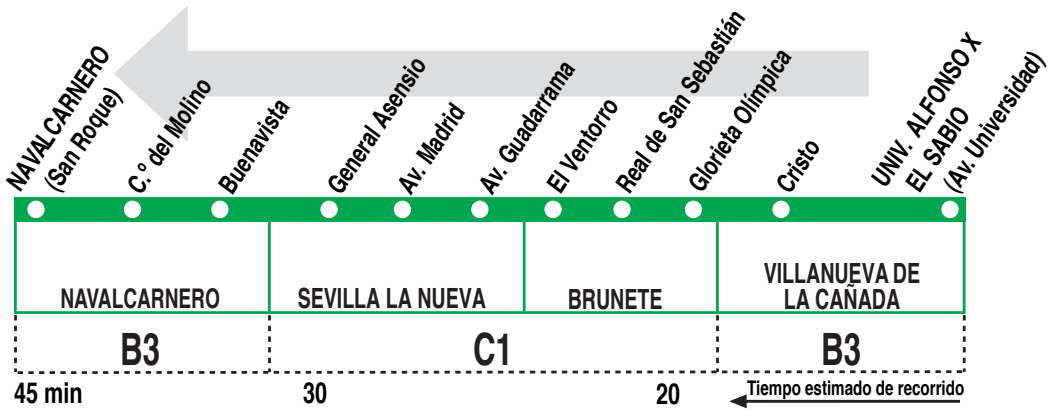

530

Villanueva de la Cañada - Navalcarnero

HORARIOS DE SALIDA DE VILLANUEVA DE LA CAÑADA (Universidad Alfonso X El Sabio)

051118 (Vigente todo el año)

Lunes a viernes laborables

A	8:45	10:25	14:30	16:00	18:20	20:15
---	------	-------	-------	-------	-------	-------