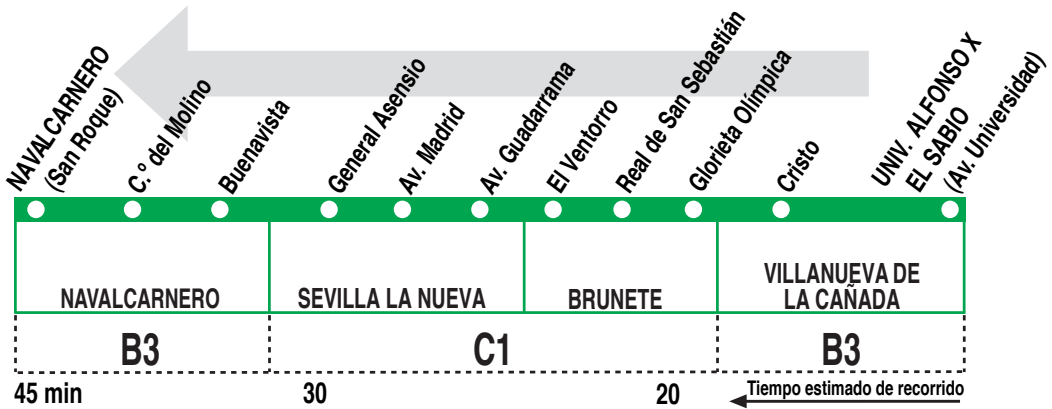

530

Villanueva de la Cañada - Navalcarnero

HORARIOS DE SALIDA DE VILLANUEVA DE LA CAÑADA (Universidad Alfonso X El Sabio)

140119 (Vigente todo el año)

Lunes a viernes laborables

A 8:45 10:25 12:05 14:30 16:00 18:20 20:15