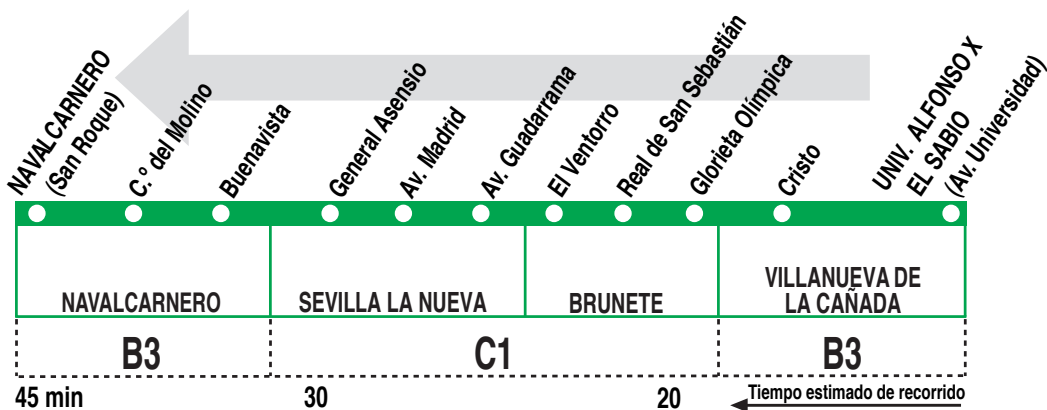

530

Villanueva de la Cañada - Navalcarnero

HORARIOS DE SALIDA DE VILLANUEVA DE LA CAÑADA (Universidad Alfonso X El Sabio)

140119 (Vigente todo el año)

Lunes a viernes laborables

A 8:45 10:25 12:05 14:30 16:00 18:20 20:15