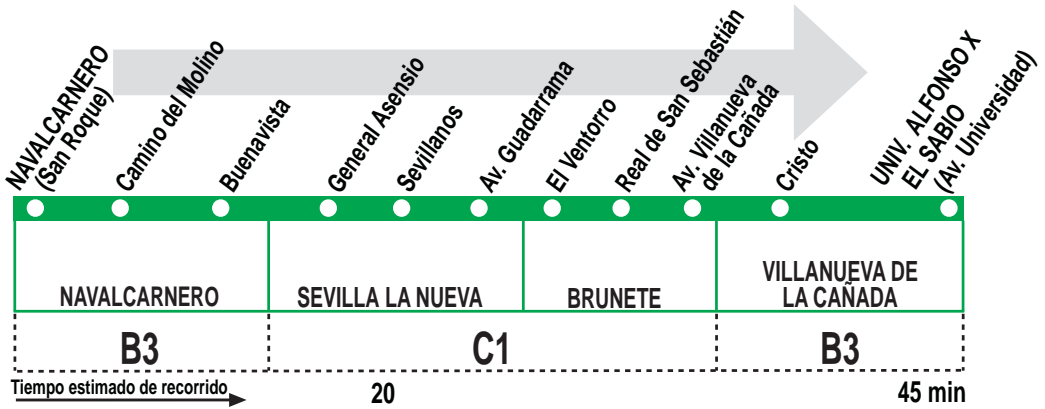

530

Navalcarnero - Villanueva de la Cañada

HORARIOS DE SALIDA DE NAVALCARNERO (Calle San Roque)

080916

(Vigente todo el año)

Lunes a viernes lectivos

A	7:45	9:25	13:10	15:10	17:40	19:10
---	------	------	-------	-------	-------	-------

Notas:

Lunes a viernes no lectivos, sábados laborables, domingos y festivos sin servicios.

DB

DE BLAS Y CÍA, S.A. C/ Fraguas, 27.
Polígono Industrial Urtinsa. ALCORCÓN 28925 MADRID

Tel: 902 103 320