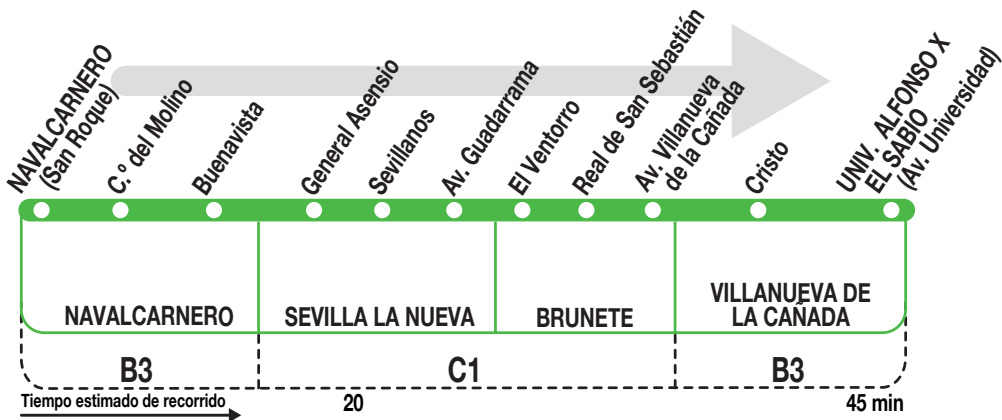

530

Villanueva de la Cañada

Horarios de salida de Navalcarnero (Calle San Roque)

200223

Lunes a
viernes
laborables

(Vigente todo el año)

A 7:45 9:35 11:15 13:10 15:20 17:30 19:10 20:30

Notas: