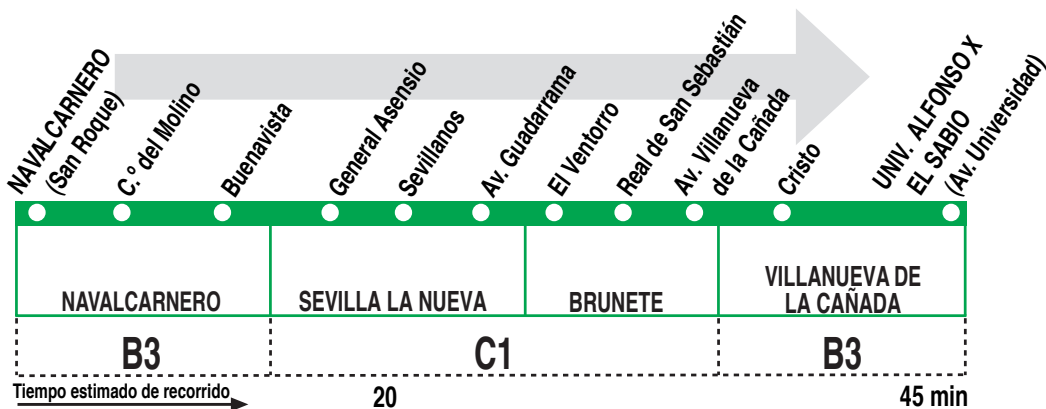

# Navalcarnero - Villanueva de la Cañada

## HORARIOS DE SALIDA DE NAVALCARNERO (Calle San Roque)

140119

(Vigente todo el año)

Lunes a viernes laborables

**A 7:45 9:35 11:15 13:10 15:10 17:30 19:10**

Notas: **Sábados laborables, domingos y festivos sin servicios.**