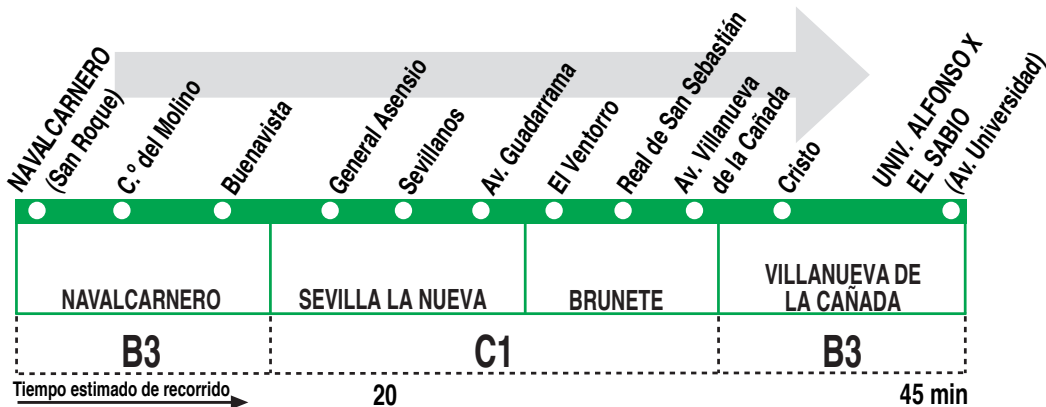

530

Navalcarnero - Villanueva de la Cañada

HORARIOS DE SALIDA DE NAVALCARNERO (Calle San Roque)

140119

(Vigente todo el año)

Lunes a viernes laborables

A 7:45 9:35 11:15 13:10 15:10 17:30 19:10

Notas: **Sábados laborables, domingos y festivos sin servicios.**