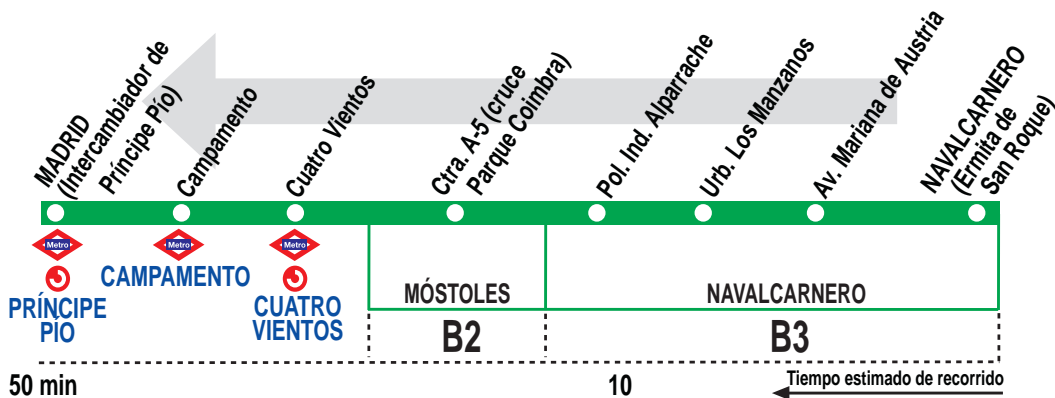

528

Navalcarnero - Madrid (Príncipe Pío)

HORARIOS DE SALIDA DE NAVALCARNERO (Ermita de San Roque)

210920

Lunes a viernes laborables

(Vigente de 1 de septiembre a 15 de julio)

5:	6:	7:	8:	9:	10:	11:	12:	13:	14:	15:	16:	17:	18:	19:	20:	21:	22:
40	00	00	05	00	00	00	00	00	10	10	10	10	10	10	00	00	00
	20	10	20	30	30	30	30	30	30	30	30	30	30	30	30	30	30
	30	20	40					50	50	50	50	50	50				
	40	30															
	50	40															
		55															

Lunes a viernes laborables

(Vigente de 16 de julio a 31 de agosto)

6:	7:	8:	9:	10:	11:	12:	13:	14:	15:	16:	17:	18:	19:	20:	21:	22:
00	10	10	00	00	00	00	00	00	00	00	00	00	00	00	00	00
30	30	30	30	30	30	30	30	30	30	30	30	30	30	30	30	30
50	50															