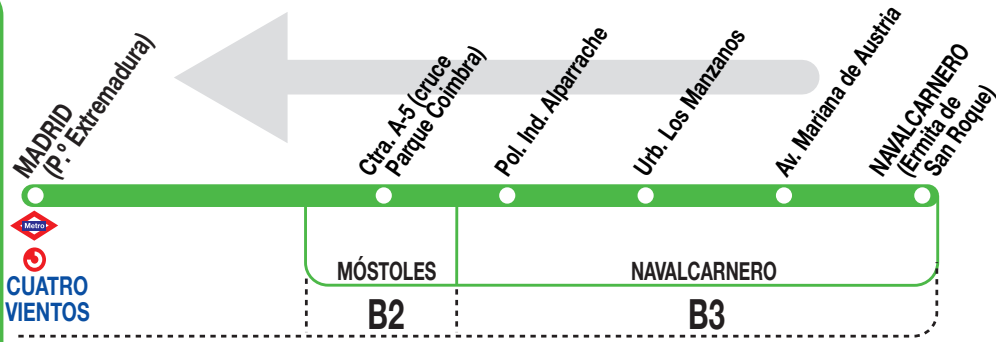

## Madrid (Cuatro Vientos)

### Horarios de salida de Navalcarnero (Ermita San Roque)

150125

(Vigente de 1 de septiembre a 15 de julio)

| 5:              | 6: | 7: | 8: | 9: | 10: | 11: | 12: | 13: | 14: | 15: | 16: | 17: | 18: | 19: | 20: | 21: | 22: |
|-----------------|----|----|----|----|-----|-----|-----|-----|-----|-----|-----|-----|-----|-----|-----|-----|-----|
| 00 <sup>x</sup> | 00 | 00 | 05 | 00 | 00  | 00  | 00  | 00  | 10  | 10  | 10  | 10  | 10  | 10  | 00  | 00  | 00  |
| 20              | 20 | 10 | 20 | 30 | 30  | 30  | 30  | 30  | 30  | 30  | 30  | 30  | 30  | 30  | 30  | 30  | 30  |
| 40              | 30 | 20 | 40 |    |     |     |     | 50  | 50  | 50  | 50  | 50  | 50  |     |     |     |     |
|                 | 40 | 30 |    |    |     |     |     |     |     |     |     |     |     |     |     |     |     |
|                 | 50 | 40 |    |    |     |     |     |     |     |     |     |     |     |     |     |     |     |
|                 |    | 55 |    |    |     |     |     |     |     |     |     |     |     |     |     |     |     |

<sup>x</sup> El servicio de las 5:00 continúa a la glorieta de San Vicente (Madrid).

(Vigente de 16 de julio a 31 de agosto)

| 5:              | 6: | 7: | 8: | 9: | 10: | 11: | 12: | 13: | 14: | 15: | 16: | 17: | 18: | 19: | 20: | 21: | 22: |
|-----------------|----|----|----|----|-----|-----|-----|-----|-----|-----|-----|-----|-----|-----|-----|-----|-----|
| 00 <sup>x</sup> | 00 | 10 | 10 | 00 | 00  | 00  | 00  | 00  | 00  | 00  | 00  | 00  | 00  | 00  | 00  | 00  | 00  |
| 30              | 30 | 30 | 30 | 30 | 30  | 30  | 30  | 30  | 30  | 30  | 30  | 30  | 30  | 30  | 30  | 30  | 30  |
|                 | 50 | 50 |    |    |     |     |     |     |     |     |     |     |     |     |     |     |     |