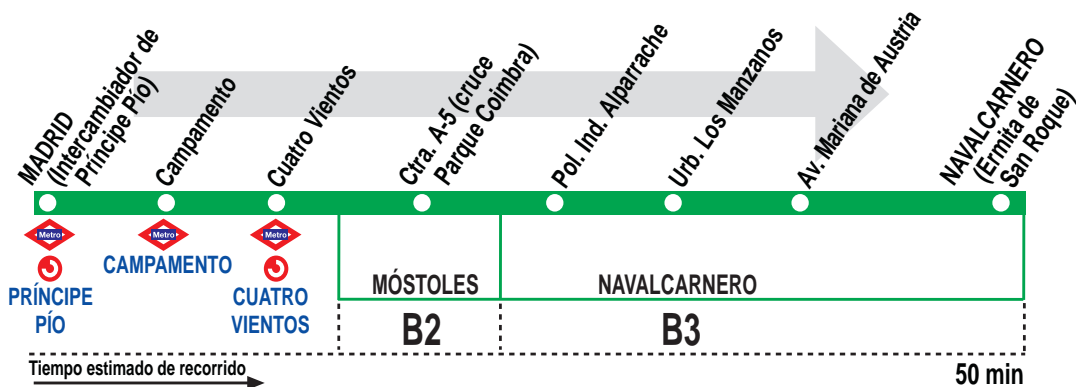

528

Madrid (Príncipe Pío) - Navalcarnero

HORARIOS DE SALIDA DE MADRID (Intercambiador Príncipe Pío)

210920

Lunes a viernes laborables

(Vigente de 1 de septiembre a 15 de julio)

7:	8:	9:	10:	11:	12:	13:	14:	15:	16:	17:	18:	19:	20:	21:	22:	23:	24:
00	00	00	00	00	00	00	00	10	10	10	10	10	10	00	00	00	00 ^v
20	20	20	30	30	30	30	30	30	30	30	30	30	30	30	30	30 ^d	
40	40	40					50	50	50	50	50	50					

Lunes a viernes laborables

(Vigente de 16 de julio a 31 de agosto)

7:	8:	9:	10:	11:	12:	13:	14:	15:	16:	17:	18:	19:	20:	21:	22:	23:	24:
00	00	00	00	00	00	00	00	00	00	00	00	00	00	00	00	00	00 ^v
30	30	30	30	30	30	30	30	30	30	30	30	30	30	30	30	30 ^d	