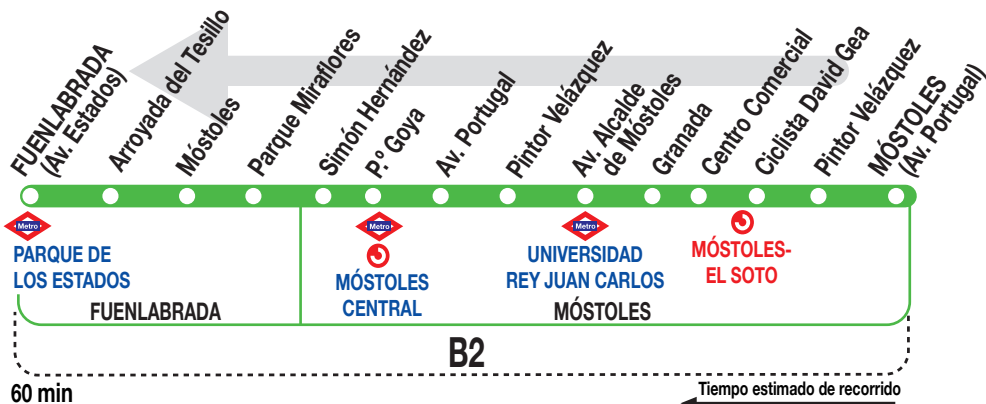

526

Fuenlabrada

Horarios de salida de Móstoles (Avenida Portugal)

280218

(Vigente de 1 de septiembre a 31 de julio)

De 6:00 a 22:00 cada 20 minutos

(Vigente agosto)

De 6:30 a 22:00 cada 30 minutos

(Vigente todo el año)

De 6:30 a 22:00 cada 30 minutos

Lunes a
viernes
laborables

Sábados
laborables,
domingos
y festivos

DB DE BLAS Y CÍA, S.A. C/ Fraguas, 27.
Polígono Industrial Urtinsa.
ALCORCÓN 28925 MADRID
Tel: 91 226 04 18