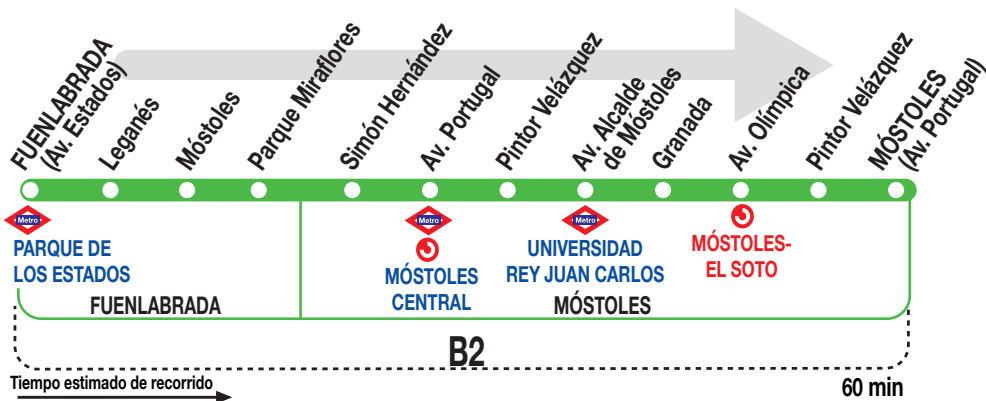

526

Móstoles (Por Estación FF.CC.)

Horarios de salida de Fuenlabrada (Avenida Estados)

280218

Lunes a
viernes
laborables

(Vigente de 1 de septiembre a 31 de julio)

De 7:30 a 23:30 cada 20 minutos

Sábados
laborables,
domingos
y festivos

(Vigente agosto)

De 7:30 a 23:30 cada 30 minutos

(Vigente todo el año)

De 7:30 a 23:30 cada 30 minutos

DB DE BLAS Y CÍA, S.A. C/ Fraguas, 27.
Polígono Industrial Urtinsa.
ALCORCÓN 28925 MADRID
Tel: 91 226 04 18