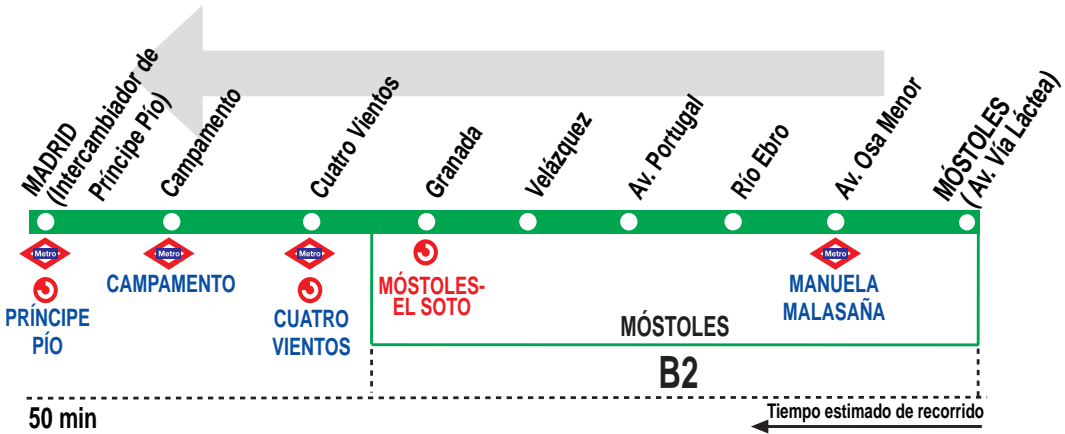

524

Móstoles Sur - Madrid (Príncipe Pío)

HORARIOS DE SALIDA DE MÓSTOLES (Av. de la Vía Láctea)

110219

Lunes a viernes laborables

(Vigente de 1 de septiembre
a 30 de junio)

De 6:10 a 22:30 cada 20 minutos

Lunes a viernes laborables

(Vigente de 1 de julio
a 31 de agosto)

A 6:10
De 6:30 a 22:30 cada 30 minutos

Sábados laborables, domingos y festivos

(Vigente todo el año)

De 6:30 a 22:30 cada 30 minutos

DB DE BLAS Y CÍA, S.A. C/ Fraguas, 27.
Polígono Industrial Urtinsa. ALCORCÓN 28925 MADRID