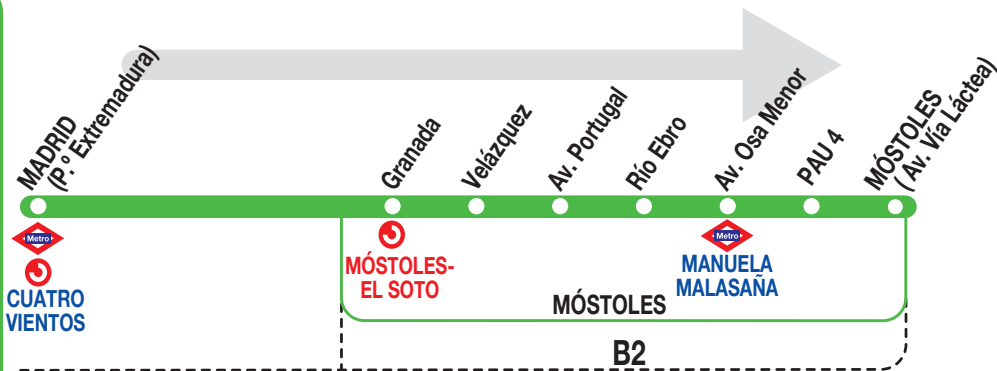

524

Móstoles Sur

150125

Horarios de salida de Madrid (P.º Extremadura, Cuatro Vientos)

Diario

(Vigente todo el año)

De 7:30 a 23:30 cada 30 minutos

DB DE BLAS Y CÍA, S.A. C/ Fraguas, 27.
Polígono Industrial Urtinsa.
ALCORCÓN 28925 MADRID
Tel: 91 226 04 18

CONSORCIO
TRANSPORTES
*** MADRID

Tu ritmo, tu transporte