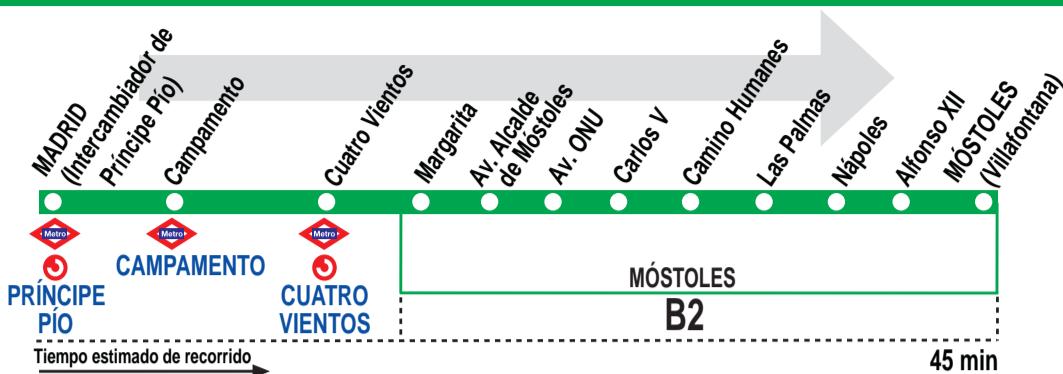

523

Madrid (Príncipe Pío) - Móstoles (Villafontana)

HORARIOS DE SALIDA DE MADRID (Intercambiador de Príncipe Pío)

051214

Lunes a viernes laborables (lectivos)

(Vigente de 1 de septiembre a 31 de julio)

A	6:00	6:10	6:30	6:50		
De	7:07	a	13:40	entre	5 - 10	minutos
De	13:40	a	22:10	cada	6	minutos
A	22:17	22:25	22:35	22:45	22:55	23:05
De	23:15	a	24:00	cada	15	minutos
A	0:15*	0:30*	0:45*	1:00*		