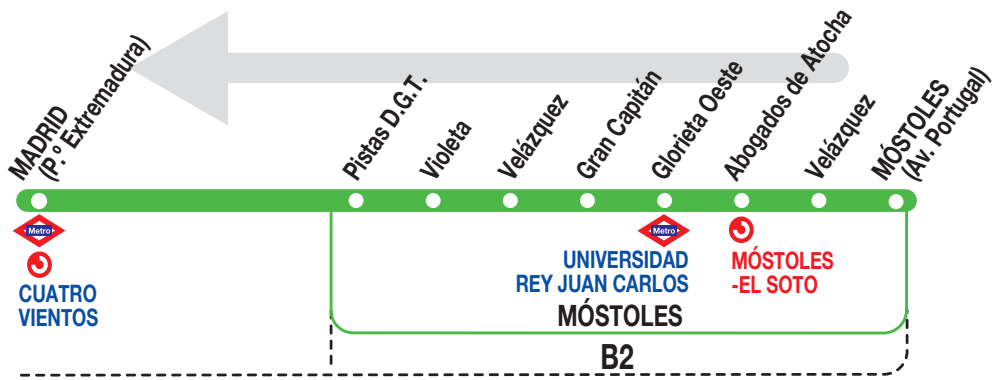

522

Madrid (Cuatro Vientos)

Horarios de salida de Móstoles (Avenida de Portugal)

150125

Lunes a
viernes
laborables

(Vigente de 1 de septiembre a 31 de julio) - **lectivos**

A 5:30

De 5:45 a 23:15 entre 8 - 10 minutos