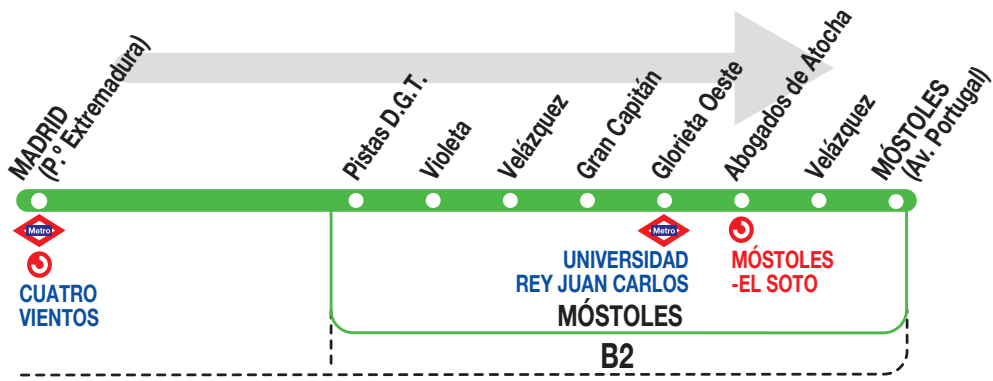

522

Móstoles (por Pistas D.G.T.)

Horarios de salida de Madrid (P.º Extremadura, Cuatro Vientos)

150125

(Vigente de 1 de septiembre a 31 de julio) - **lectivos**

A 6:20

De 6:40 a 24:00 entre 8 - 10 minutos

A 0:15 0:30 0:45 1:00