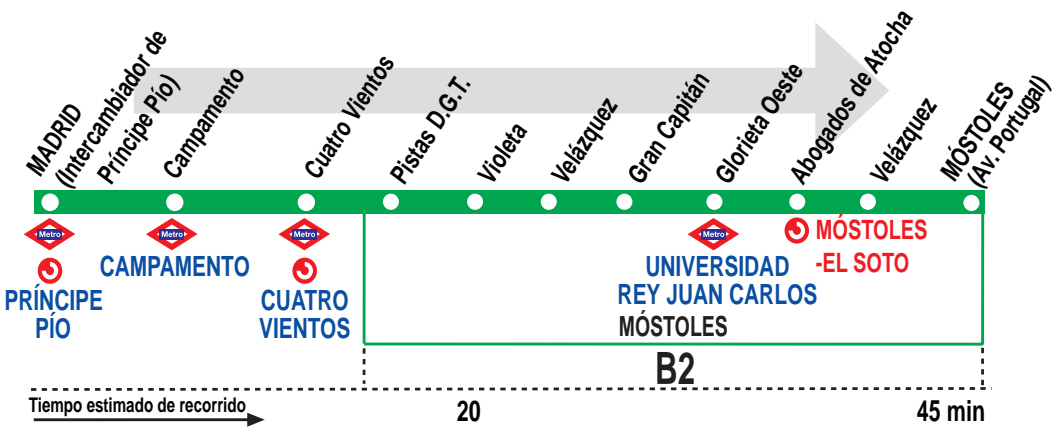

522 Madrid (Príncipe Pío) - Móstoles (Por pistas D.G.T.)

HORARIOS DE SALIDA DE MADRID (Intercambiador de Príncipe Pío)

010719

Lunes a viernes laborables (lectivos)

(Vigente de 1 de septiembre a 31 de julio)

A 23:40 0:10* 0:40*

Domingos y festivos

(Vigente agosto)

De 6:50 a 22:40 cada 25 minutos

A 23:10 23:40 0:10* 0:40*

Notas: * Salen de la glorieta de San Vicente.

DB

DE BLAS Y CÍA, S.A. C/ Fraguas, 27.
Polígono Industrial Urtinsa. ALCORCÓN 28925 MADRID