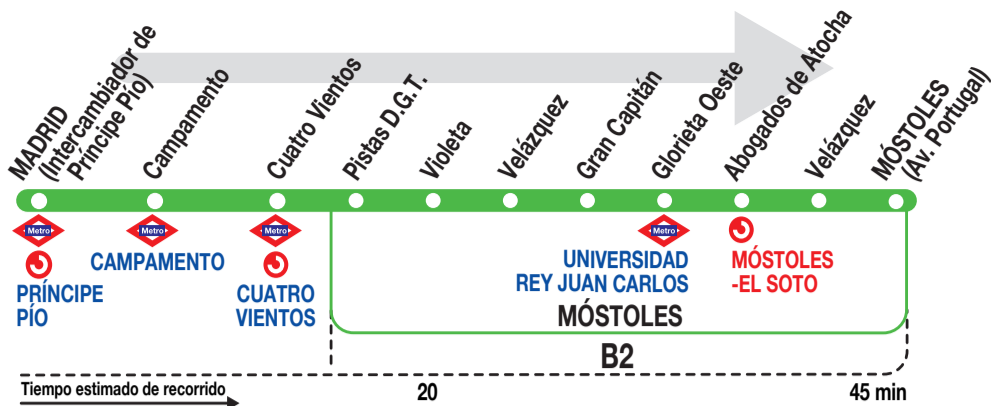

522

Móstoles (Por pistas D.G.T.)

Horarios de salida de Madrid (Intercambiador de Príncipe Pío)

010719

(Vigente de 1 de septiembre a 31 de julio) - **lectivos**

| | | | | | | |
|---------------|-------------------------|----------|-------------------------|--------------|-------------------------|-------------------------|
| A 6:20 | | | | | | |
| De | 6:40 | a | 24:00 | entre | 8 - 10 | minutos |
| A | 0:15^x | | 0:30^x | | 0:45^x | 1:00^x |