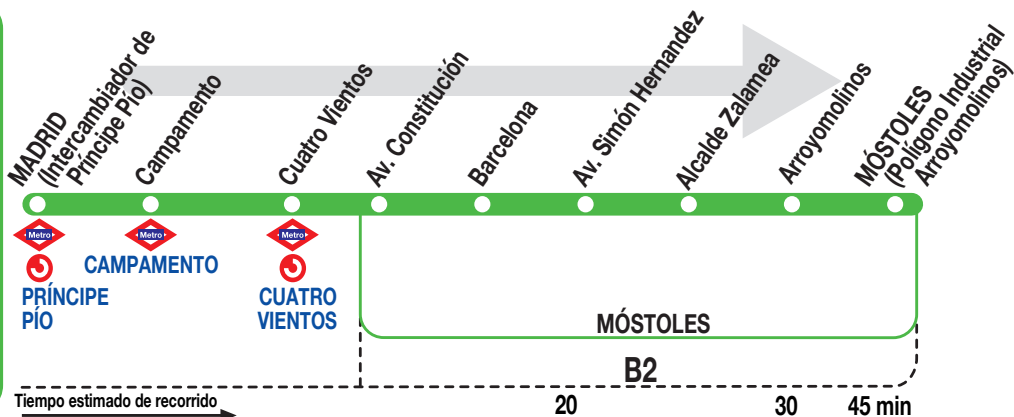

### Horarios de salida de Madrid (Intercambiador de Príncipe Pío)

130223

Lunes a  
viernes  
laborables

(Vigente de 1 de septiembre a 31 de julio) - lectivos

De	6:01	a	10:52	entre	5 - 9	minutos
De	11:02	a	13:27	entre	10 - 13	minutos
De	13:35	a	21:55	cada	5	minutos
De	22:01	a	23:30	entre	6 - 13	minutos
De	23:30	a	1:00	cada	15	minutos
A	0:15 <sup>x</sup>		0:30 <sup>x</sup>		0:45 <sup>x</sup>	1:00 <sup>x</sup>