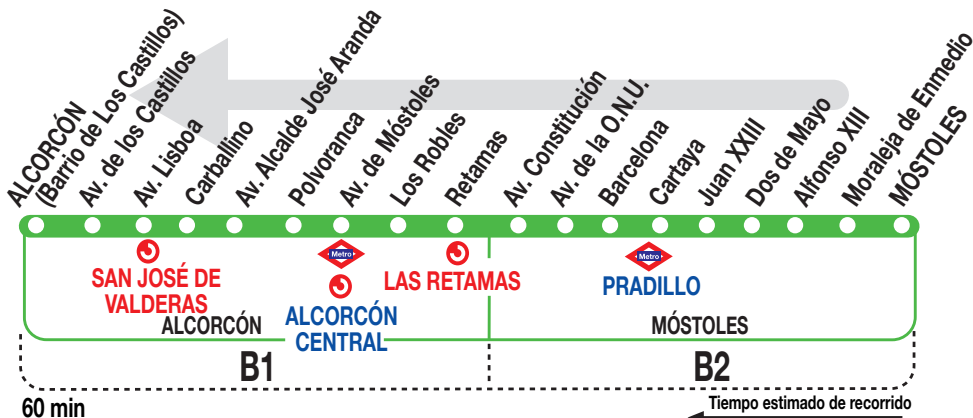

520

Alcorcón

Horarios de salida de Móstoles (Calle Arroyomolinos)

051214

**Lunes a
viernes
laborables**

(Vigente de 1 de septiembre a 15 de julio)

De 5:50 a 22:30 cada 20 minutos

(Vigente de 16 de julio a 31 de agosto)

De 6:00 a 23:05 cada 25 minutos

(Vigente de 16 de julio a 31 de agosto)

De 6:00 a 23:00 cada 30 minutos

DB DE BLAS Y CÍA, S.A. C/ Fraguas, 27.
Polígono Industrial Urtinsa.
ALCORCÓN 28925 MADRID
Tel: 91 226 04 18