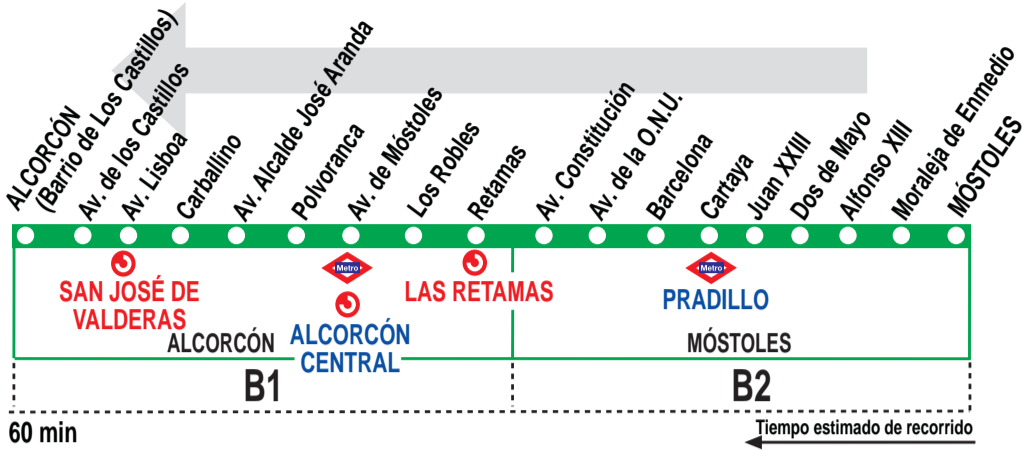

520

Móstoles - Alcorcón

HORARIOS DE SALIDA DE MÓSTOLES (Calle Arroyomolinos)

051214

Lunes a viernes laborables

(Vigente de 1 de septiembre a 15 de julio)

De 5:50 a 22:30 cada 20 minutos

Lunes a viernes laborables

Domingos y festivos

(Vigente de 1 de septiembre a 15 de julio)

De 6:00 a 23:05 cada 25 minutos

Domingos y festivos

(Vigente de 16 de julio a 31 de agosto)

De 6:00 a 23:00 cada 30 minutos

DBDE BLAS Y CÍA, S.A. C/ Fraguas, 27.
Polígono Industrial Urtinsa. ALCORCÓN 28925 MADRID