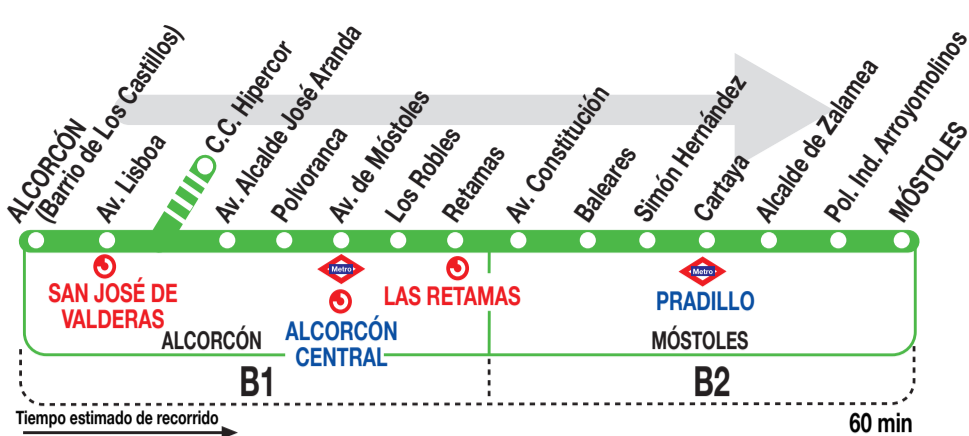

520

Móstoles

Horarios de salida de Alcorcón (Barrio de Los Castillos)

051214

Lunes a viernes laborables

(Vigente de 1 de septiembre a 15 de julio)^a
De 6:50 a 22:30 cada 20 minutos
A 23:10

(Vigente de 16 de julio a 31 de agosto)^b
De 7:00 a 23:15 cada 25 minutos

(Vigente de 16 de julio a 31 de agosto)^b
De 7:00 a 23:00 cada 30 minutos

Notas:

- ^a A partir de las 9:10 por el Centro Comercial Hipercor.
- ^b A partir de las 9:30 por el Centro Comercial Hipercor.

DB DE BLAS Y CÍA, S.A. C/ Fraguas, 27.
 Polígono Industrial Urtinsa.
 ALCORCÓN 28925 MADRID
Tel: 91 226 04 18