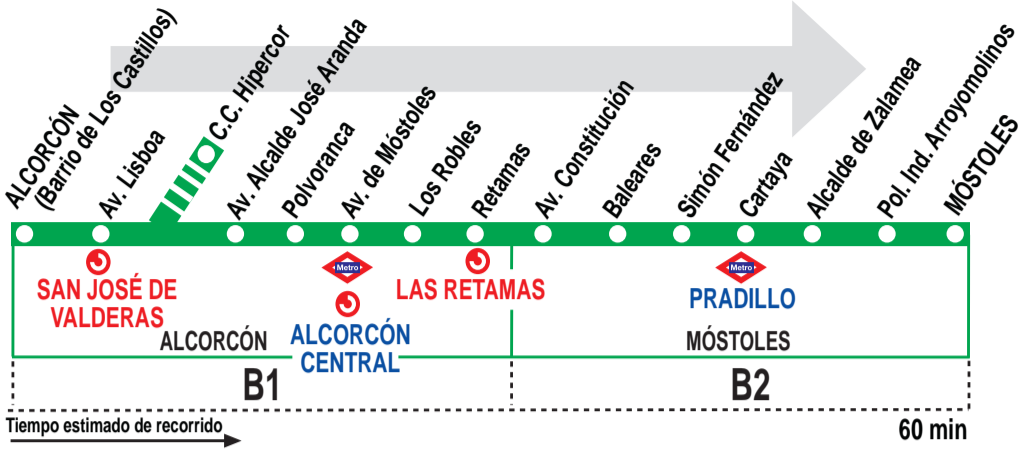

520

Alcorcón - Móstoles

HORARIOS DE SALIDA DE ALCORCÓN (Barrio de los Castillos)

051214

Lunes a viernes laborables (a)

(Vigente de 1 de septiembre a 15 de julio)

De 6:50 a 22:30 cada 20 minutos
A 23:10

Lunes a viernes laborables (b)

Notas:

- ^a A partir de las 9:10 por el Centro Comercial Hipercor.
^b A partir de las 9:30 por el Centro Comercial Hipercor.

DB DE BLAS Y CÍA, S.A. C/ Fraguas, 27.
Polígono Industrial Urtinsa. ALCORCÓN 28925 MADRID