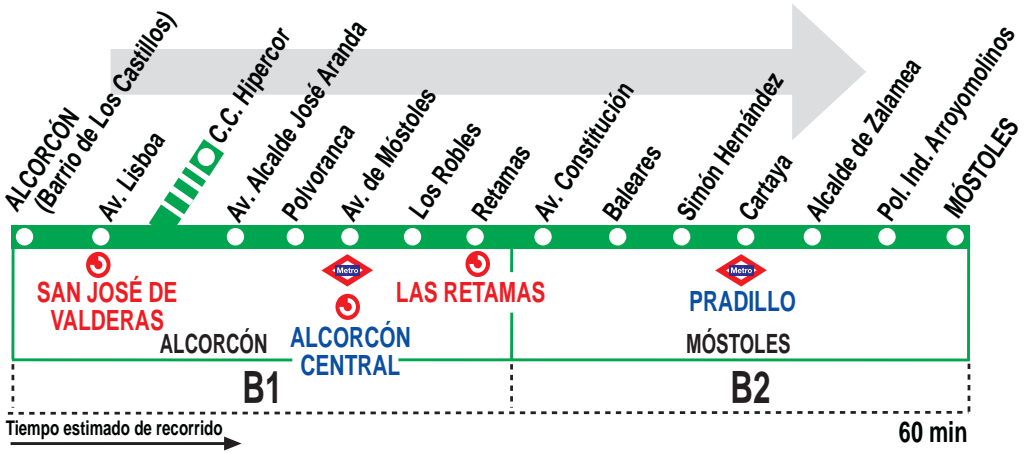

520

Alcorcón - Móstoles

HORARIOS DE SALIDA DE ALCORCÓN (Barrio de los Castillos)

051214

Lunes a viernes laborables (a)

(Vigente de 1 de septiembre a 15 de julio)

De 6:50 a 22:30 cada 20 minutos
A 23:10

Lunes a viernes laborables (b)

Notas:

^a A partir de las 9:10 por el Centro Comercial Hipercor.^b A partir de las 9:30 por el Centro Comercial Hipercor.**DB**

DE BLAS Y CÍA, S.A. C/ Fraguas, 27.
Polígono Industrial Urtinsa. ALCORCÓN 28925 MADRID