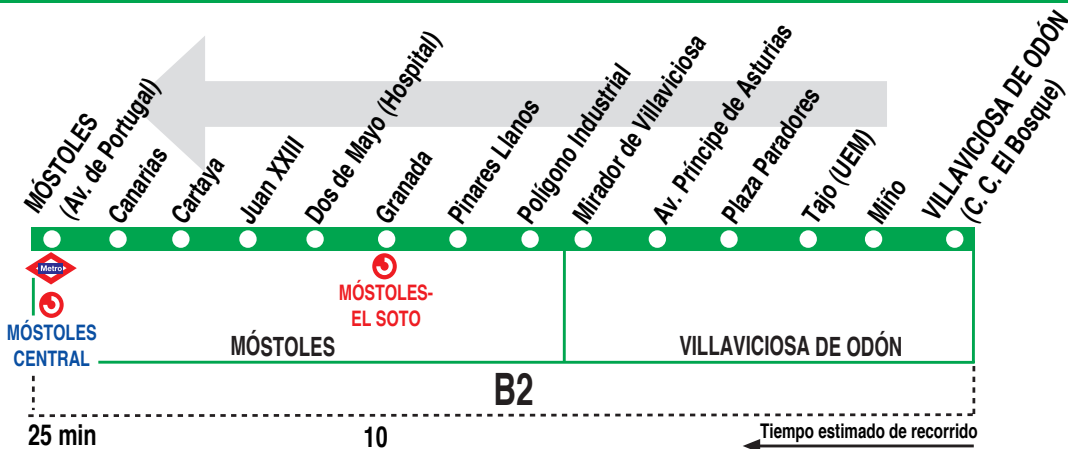

519

Villaviciosa de Odón Móstoles

HORARIOS DE SALIDA DE VILLAVICIOSA DE ODÓN (Centro Comercial El Bosque)

010719

Lunes a viernes laborables

(Vigente de 1 de septiembre a 15 de julio)

6:	7:	8:	9:	10:	11:	12:	13:	14:	15:	16:	17:	18:	19:	20:	21:	22:	23:
20	15	00	00	00	15	15	00	00	00	00	00	00	00	15	15	15	15
45	45	15	15	15	45	40	20	20	20	20	20	20	20	45	45	45	
		30	30	45			40	40	40	40	40	40	45				
		45	45														

Lunes a viernes laborables

(Vigente de 16 de julio a 31 de agosto)

6:	7:	8:	9:	10:	11:	12:	13:	14:	15:	16:	17:	18:	19:	20:	21:	22:	
15	20	00	00	00	20	00	00	00	00	00	20	00	20	00	20	00	
40	40	20	20	40		40	20	20	20	20		40		40		40	
		40	40				40	40	40	40							