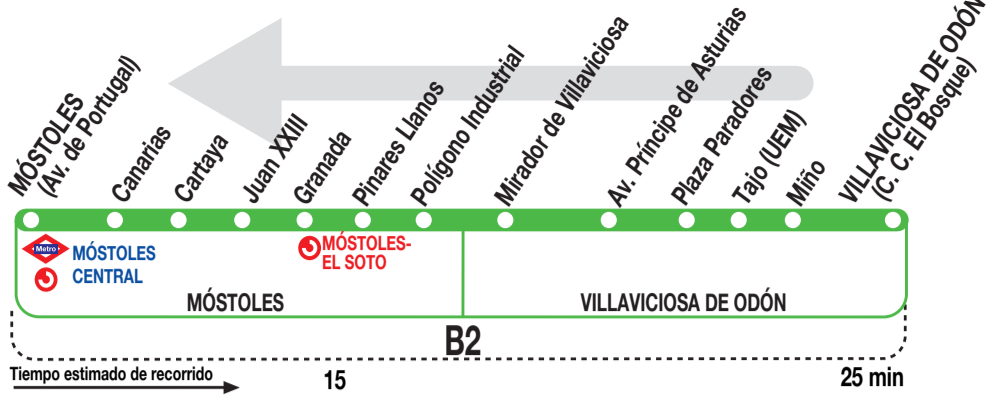

519

Móstoles

(Estación FF.CC.)

Horarios de salida de Villaviciosa de Odón (Centro Comercial El Bosque)

010719

(Vigente de 1 de septiembre a 15 de julio)

6:	7:	8:	9:	10:	11:	12:	13:	14:	15:	16:	17:	18:	19:	20:	21:	22:	23:
20	15	00	00	00	15	00	00	00	00	00	00	00	15	15	15	15	15
45	45	15	15	15	45	40	20	20	20	20	20	20	20	45	45	45	
		30	30	45			40	40	40	40	40	40	45				
		45	45														

Lunes a
viernes
laborables

(Vigente de 16 de julio a 31 de agosto)

6:	7:	8:	9:	10:	11:	12:	13:	14:	15:	16:	17:	18:	19:	20:	21:	22:
15	20	00	00	00	20	00	00	00	00	00	20	00	20	00	20	00
40	40	20	20	40		40	20	20	20	20		40		40		40
		40	40				40	40	40	40						