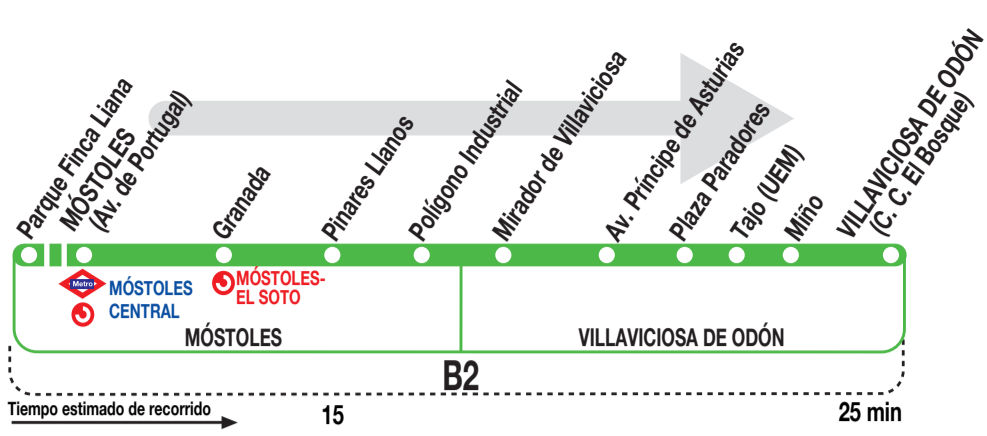

519

Villaviciosa de Odón
(Urb. El Bosque)

Horarios de salida de Móstoles (Avenida de Portugal)

010719

(Vigente de 1 de septiembre a 15 de julio)

6:	7:	8:	9:	10:	11:	12:	13:	14:	15:	16:	17:	18:	19:	20:	21:	22:	23:
00	05 ^P	00	00	00	00	00	00	05	05	05	05	05	05	00	00	00	00
30	15 ^P	05	15	30	30	30	25	25	25	25	25	25	25	35	30	30	
55	30	15	30				45	45	45	45	45	45					
	45	30	45														

Lunes a viernes laborables

(Vigente de 16 de julio a 31 de agosto)

6:	7:	8:	9:	10:	11:	12:	13:	14:	15:	16:	17:	18:	19:	20:	21:	22:
00	00	00	00	00	20	00	20	00	00	00	20	00	20	00	20	00
40	20	20	20	40		40	40	20	20	40		40		40		
	40 ^P	40														