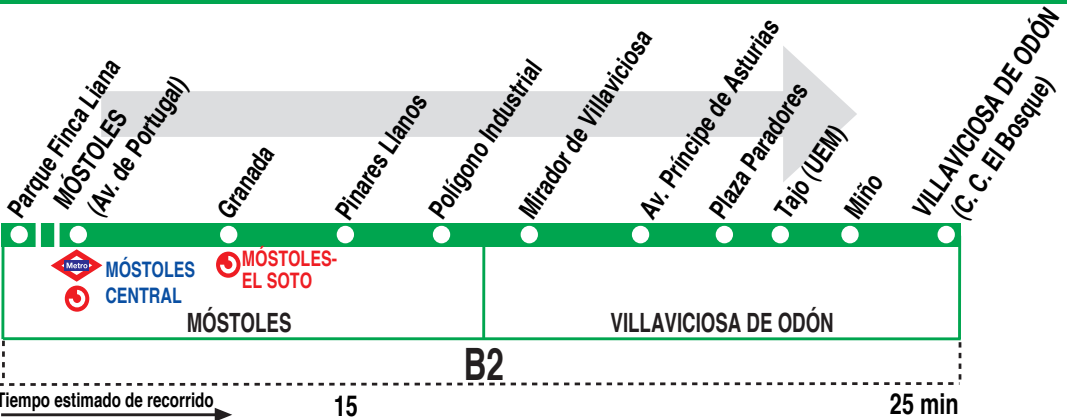

519

Móstoles - Villaviciosa de Odón

HORARIOS DE SALIDA MÓSTOLES (Avenida de Portugal)

010719

Lunes a viernes laborables

(Vigente de 1 de septiembre a 15 de julio)

6:	7:	8:	9:	10:	11:	12:	13:	14:	15:	16:	17:	18:	19:	20:	21:	22:	23:
00	05 ^P	00	00	00	00	00	00	05	05	05	05	05	05	00	00	00	00
30	15 ^P	05 ^P	15	30	30	30	25	25	25	25	25	25	35	30	30	30	
55	30	15 ^P	30				45	45	45	45	45	45					
	45 ^P	30															
	45																

Lunes a viernes laborables

(Vigente de 16 de julio a 31 de agosto)

6:	7:	8:	9:	10:	11:	12:	13:	14:	15:	16:	17:	18:	19:	20:	21:	22:	
00	00	00	00	00	20	00	20	00	00	00	20	00	20	00	20	00	
40	20	20	20	40		40	40	20	20	40		40		40			
	40 ^P	40						40	40								

Notas: ^PProcede de Parque Finca Liana (Móstoles) 15 minutos antes.