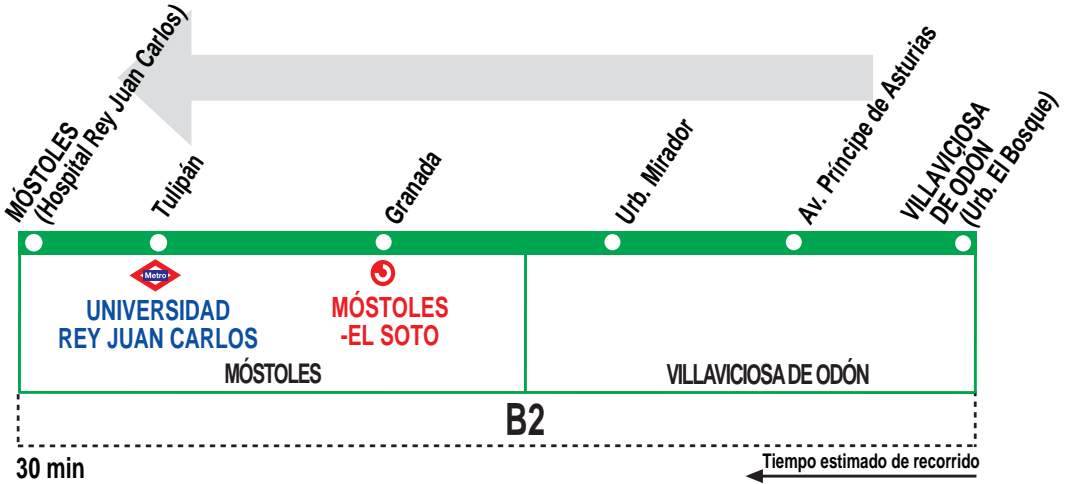

519A

Villaviciosa de Odón (El Bosque) - Móstoles (Hosp. Rey J. Carlos) por El Soto

HORARIOS DE SALIDA DE VILLAVICIOSA DE ODÓN (Urbanización El Bosque)

051214

(Vigente todo el año)

Lunes a viernes laborables

De 7:00 a 22:00 cada hora

Notas:

Sábados laborables, domingos y festivos sin servicio.

DB

DE BLAS Y CÍA, S.A. C/ Fraguas, 27.
Polígono Industrial Urtinsa. ALCORCÓN 28925 MADRID

Tel: 91 226 04 18