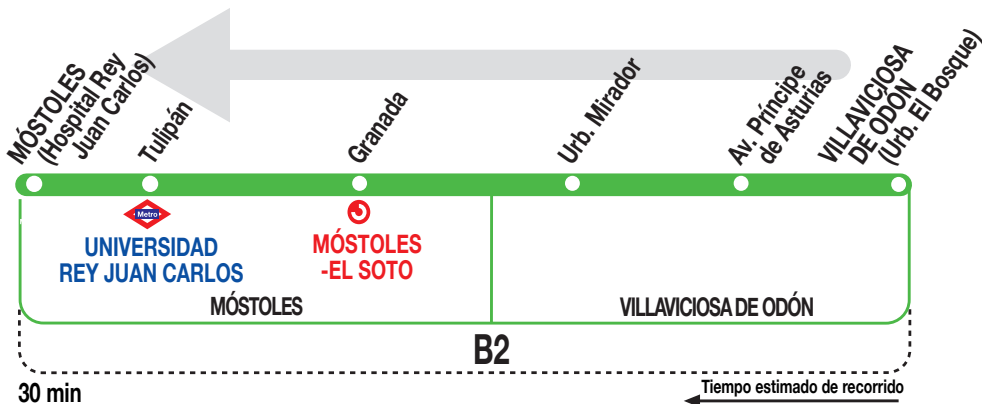

519A

Móstoles (Hosp. Rey Juan Carlos)

Horarios de salida de Villaviciosa de Odón (Urbanización El Bosque)

051214

**Lunes a
viernes
laborables**

(Vigente todo el año)

De 7:00 a 22:00 cada hora

Notas: