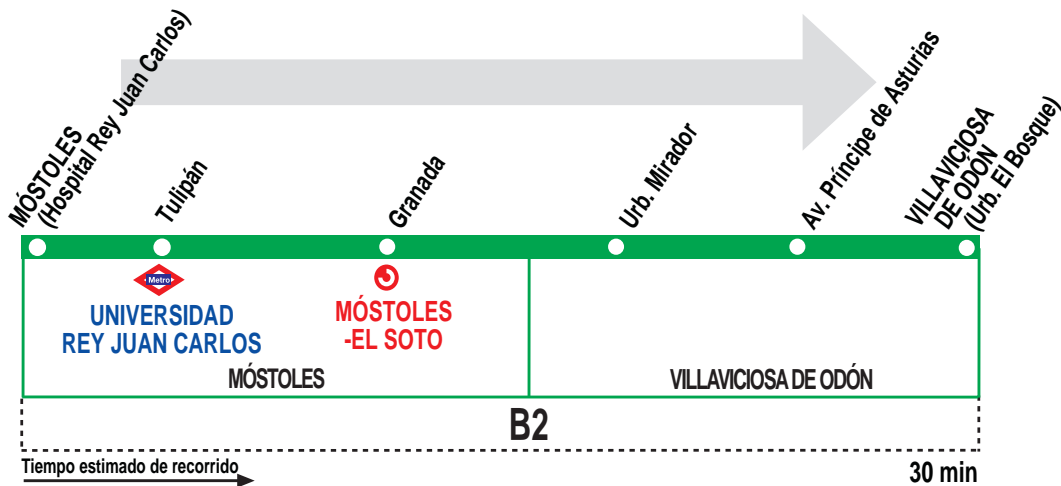

519A Móstoles (Hosp. Rey J. Carlos) por El Soto - Villaviciosa de Odón (El Bosque)

HORARIOS DE SALIDA DE MÓSTOLES (Hospital Rey Juan Carlos)

051214

(Vigente todo el año)

Lunes a viernes laborables

De 7:30 a 22:30 cada hora