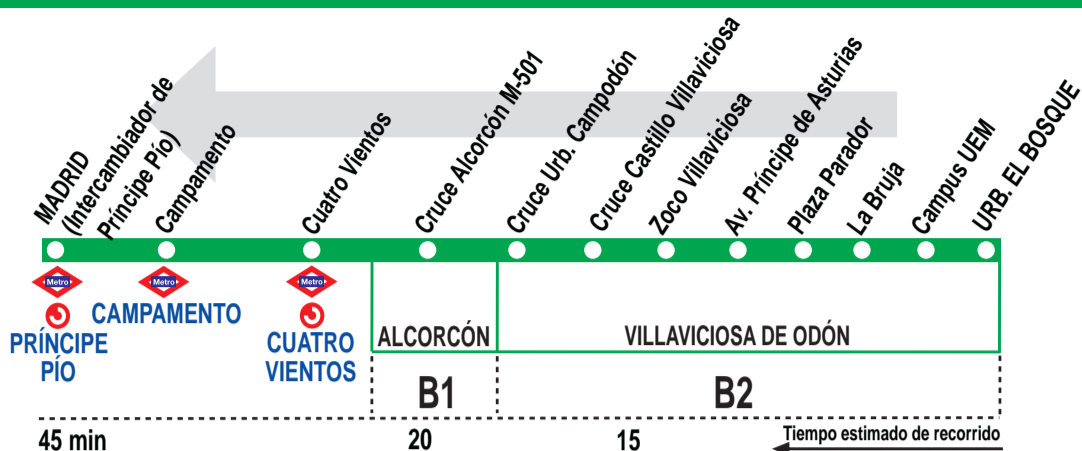

518

Villaviciosa de Odón - Madrid (Príncipe Pío)

HORARIOS DE SALIDA DE VILLAVICIOSA DE ODÓN (Urbanización El Bosque)

190218

Lunes a viernes laborables

(Vigente de 16 de septiembre a 30 de junio)

De 5:50 a 21:30 entre 8 - 10 minutos

Sábados laborables, domingos y festivos

(Vigente agosto)

De 6:00 a 23:00 cada 30 minutos

A 23:45*

Notas:

* Llegan al paseo de la Virgen del Puerto.

S Sólo sábados laborables.

DB DE BLAS Y CÍA, S.A. C/ Fraguas, 27.
Polígono Industrial Urtinsa. ALCORCÓN 28925 MADRID