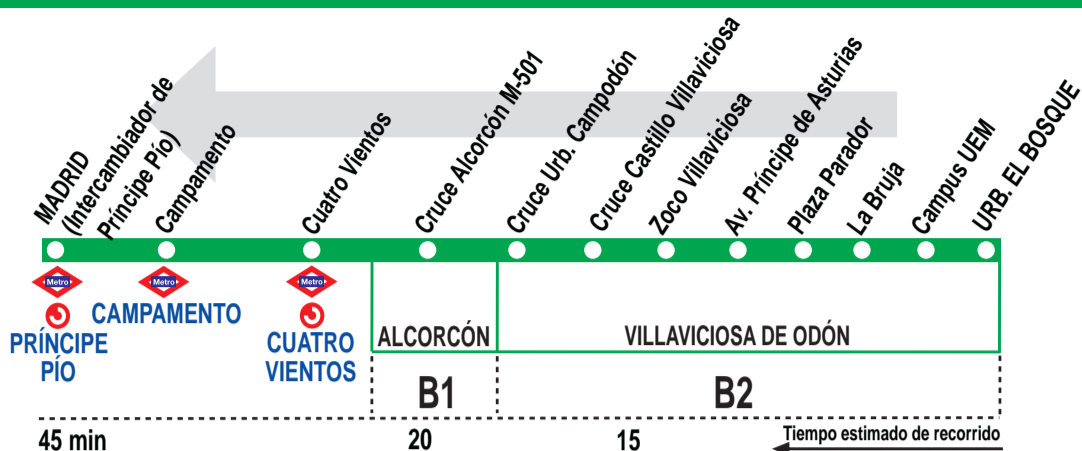

518

Villaviciosa de Odón - Madrid (Príncipe Pío)

HORARIOS DE SALIDA DE VILLAVICIOSA DE ODÓN (Urbanización El Bosque)

170619

Lunes a viernes laborables (lectivos)

(Vigente de 1 de septiembre a 31 de julio)

De 5:50 a 21:30 entre 8 - 10 minutos

Sábados laborables, domingos y festivos

(Vigente agosto)

De 6:00 a 23:00 cada 30 minutos

A 23:45*

Notas:

* Llegan al paseo de la Virgen del Puerto.

S Sólo sábados laborables.

DB