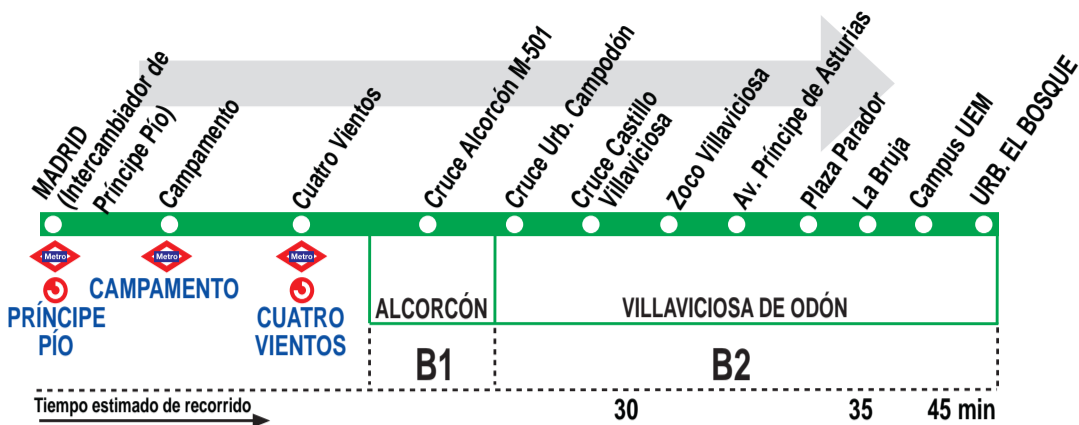

518

Madrid (Príncipe Pío) - Villaviciosa de Odón

HORARIOS DE SALIDA DE MADRID (Intercambiador de Príncipe Pío)

190218

Lunes a viernes laborables

(Vigente de 16 de septiembre a 30 de junio)

De 6:50 a 8:40 entre 5 - 10 minutos

De 6:50 a 22:30 cada 20 minutos

A 22:45 23:15 23:45 **0:30*** **0:45^S***

Sábados laborables, domingos y festivos

(Vigente agosto)

De 6:45 a 23:45 cada 30 minutos

A 0:30*

Notas:

* Salen del paseo de la Virgen del Puerto.