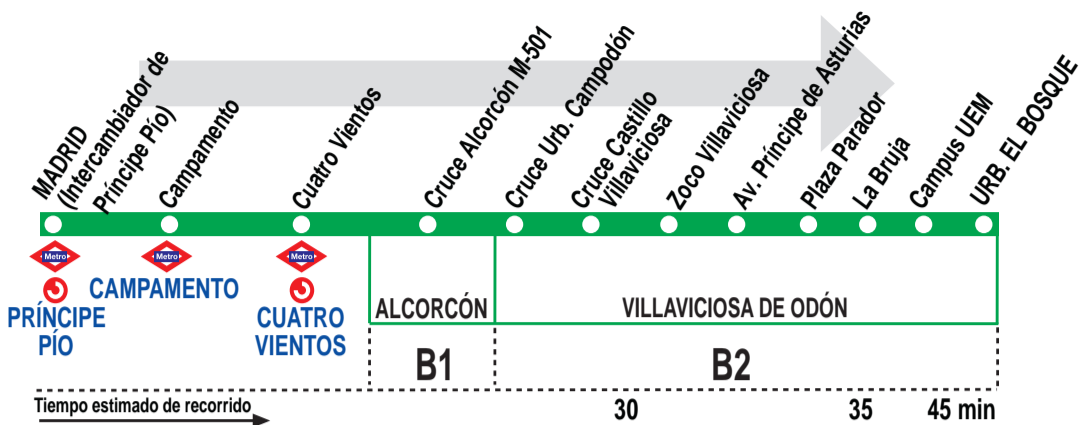

## Madrid (Príncipe Pío) - Villaviciosa de Odón

### HORARIOS DE SALIDA DE MADRID (Intercambiador de Príncipe Pío)

170619

#### Sábados laborables, domingos y festivos (Vigente agosto)

De 6:45 a 23:45 cada 30 minutos

**A 0:30\***

Notas:

\* Salen del paseo de la Virgen del Puerto.

<sup>S</sup> Sólo sábados laborables.

**DB** DE BLAS Y CÍA, S.A. C/ Fraguas, 27.  
 Polígono Industrial Urtinsa. ALCORCÓN 28925 MADRID