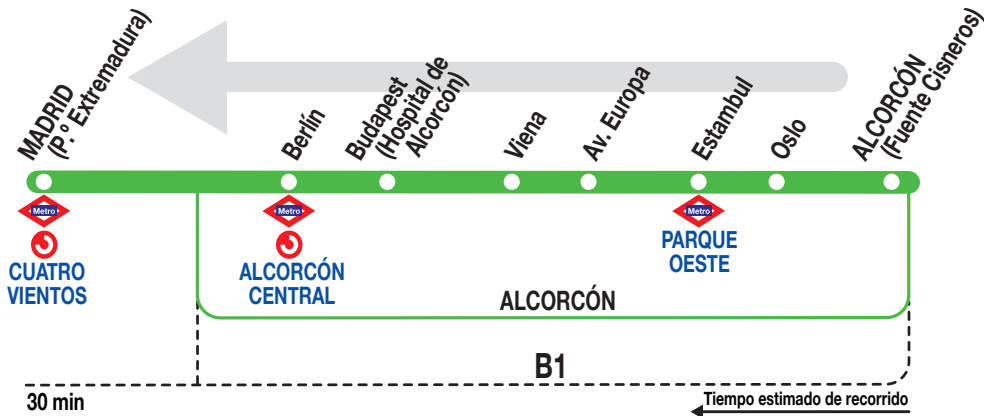

## Madrid (Cuatro Vientos)

## Horarios de salida de Alcorcón (Calle Fuente Cisneros)

060622

Diario

(Vigente todo el año)

De 6:40 a 21:40 cada hora

**DB** DE BLAS Y CÍA, S.A. C/ Fraguas, 27.  
Polígono Industrial Urtinsa.  
ALCORCÓN 28925 MADRID  
**Tel: 91 226 04 18**