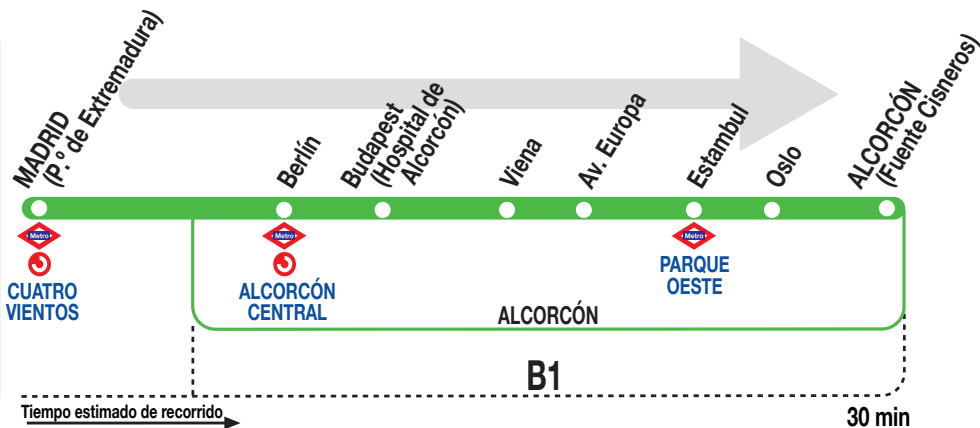

## Alcorcón (Fuente Cisneros)

### Horarios de salida de Madrid

060622

(Paseo de Extremadura, estación de Cuatro Vientos)

Diario

(Vigente todo el año)

De 7:00 a 22:00 cada hora

**DB** DE BLAS Y CÍA, S.A. C/ Fraguas, 27.  
Polígono Industrial Urtinsa.  
ALCORCÓN 28925 MADRID  
**Tel: 91 226 04 18**