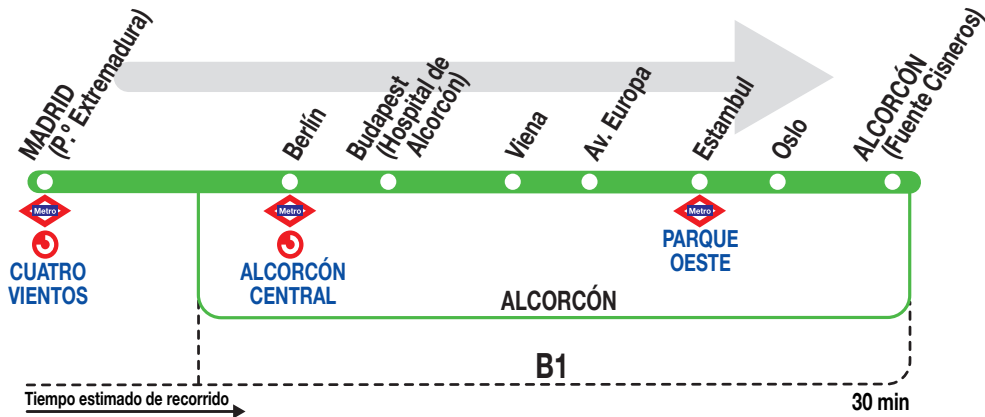

## Alcorcón (Fuente Cisneros)

060622

### Horarios de salida de Madrid (P.º Extremadura, Cuatro Vientos)

Diario

(Vigente todo el año)

De 7:00 a 22:00 cada hora

**DB** DE BLAS Y CÍA, S.A. C/ Fraguas, 27.  
Polígono Industrial Urtinsa.  
ALCORCÓN 28925 MADRID  
**Tel: 91 226 04 18**