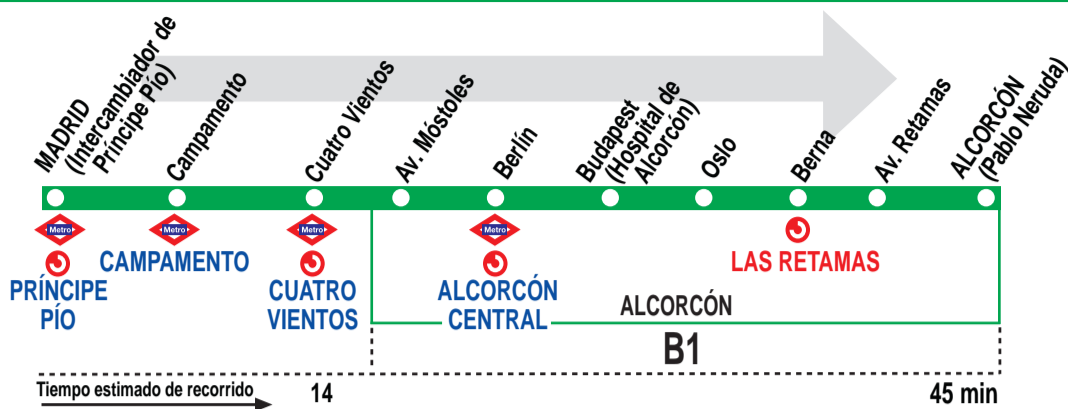

516 Madrid (Príncipe Pío) - Alcorcón (Por Universidad Rey Juan Carlos)

HORARIOS DE SALIDA DE MADRID (Intercambiador de Príncipe Pío)

050617

Lunes a viernes laborables

(Vigente de 1 de septiembre a 15 de julio)

	A	6:05	6:20	6:40		
De	6:55	a	9:45	cada	10	minutos
De	9:45	a	13:15	cada	15	minutos
De	13:15	a	22:35	cada	10	minutos
	A	22:50				
De	22:52	a	23:52	cada	15	minutos
A	0:07*	0:22*	0:37*	0:52*		

Lunes a viernes laborables

(Vigente de 1 de septiembre a 30 de junio)

A	6:30	6:50	7:10	7:30	7:50	
De	8:20	a	23:00	cada	20	minutos
	A	23:30	24:00			

Sábados laborables, domingos y festivos

(Vigente de 1 de julio a 31 de agosto)

De	6:45	a	23:00	cada	25	minutos
	A	23:30	24:00			