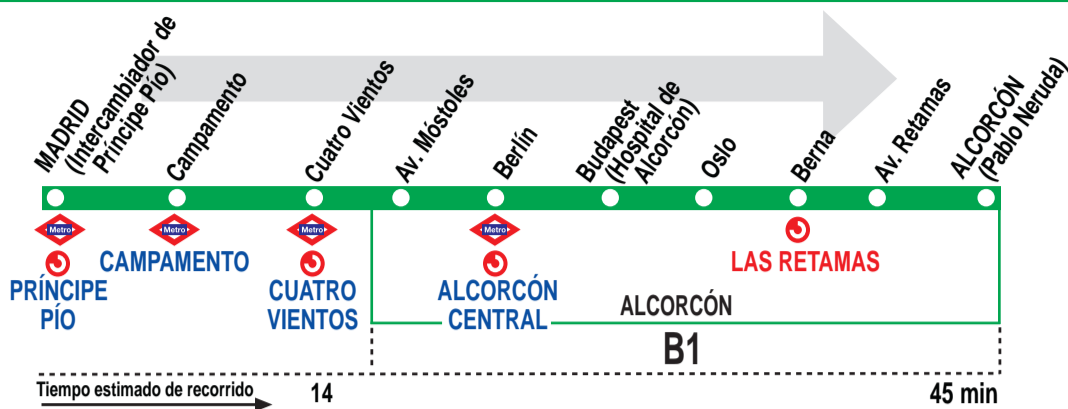

516 Madrid (Príncipe Pío) - Alcorcón (Por Universidad Rey Juan Carlos)

HORARIOS DE SALIDA DE MADRID (Intercambiador de Príncipe Pío)

010719

Lunes a viernes laborables

(Vigente de 1 de septiembre a 15 de julio)

	A	6:05	6:20	6:40		
De	6:55	a	9:45	cada	10	minutos
De	9:45	a	13:15	cada	15	minutos
De	13:15	a	22:35	cada	10	minutos
	A	22:50				
De	22:52	a	23:52	cada	15	minutos
A	0:07*		0:22*		0:37*	0:52*

Lunes a viernes laborables

(Vigente de 1 de septiembre a 30 de junio)

A	6:30	6:50	7:10	7:30	7:50	
De	8:20	a	23:00	cada	20	minutos
	A	23:30	24:00			

Sábados laborables, domingos y festivos

(Vigente de 1 de julio a 31 de agosto)

De	6:45	a	23:00	cada	25	minutos
	A	23:30	24:00			