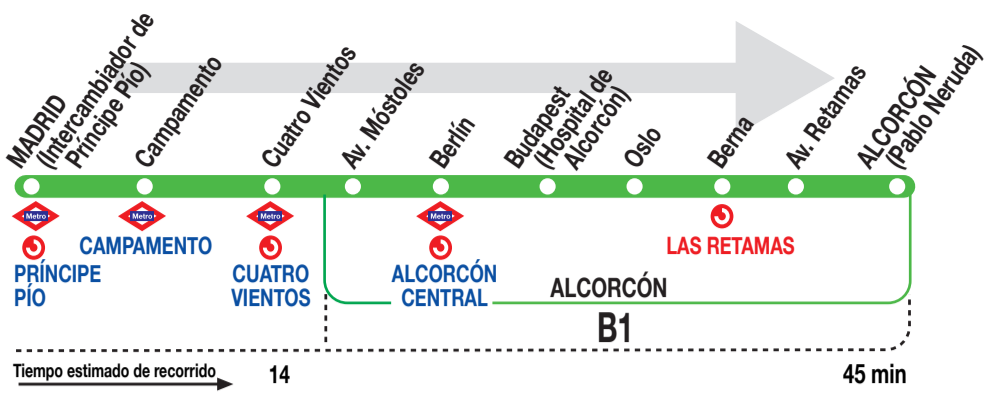

516

Alcorcón (Por Universidad Rey Juan Carlos)

Horarios de salida de Madrid (Intercambiador de Príncipe Pío)

010719

Lunes a
viernes
laborables

(Vigente de 1 de septiembre a 15 de julio)

A						
		6:05	6:20	6:40		
De	6:55	a	9:45	cada	10	minutos
De	9:45	a	13:15	cada	15	minutos
De	13:15	a	22:35	cada	10	minutos
A						
		22:50				
De	22:52	a	23:52	cada	15	minutos
A	0:07 ^x		0:22 ^x		0:37 ^x	0:52 ^x

(Vigente de 1 de septiembre a 30 de junio)

A						
		6:30	6:50	7:10	7:30	7:50
De	8:20	a	23:00	cada	20	minutos
A						
		23:30	24:00			

(Vigente de 1 de julio a 31 de agosto)

De	6:45	a	23:00	cada	25	minutos
A						
		23:30	24:00			