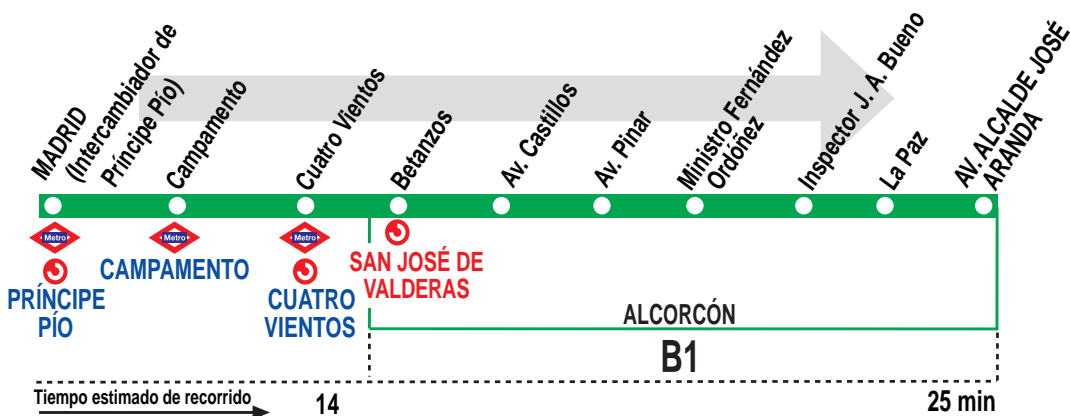

514 Madrid (Príncipe Pío) - Alcorcón (por Los Castillos)

HORARIOS DE SALIDA DE MADRID (Intercambiador de Príncipe Pío)

261118

Lunes a viernes laborables

(Vigente de 1 de septiembre a 15 de julio)

	A	6:10	6:30		
De	7:10	a	9:50	cada	20 minutos
De	10:00	a	22:40	cada	20 minutos
	A	23:40			

(Vigente de 16 de julio a 31 de agosto)

De	6:35	a	23:30	cada	35 minutos
	A	00:00			

Notas: * Salen del paseo de la Virgen del Puerto.

DB DE BLAS Y CÍA, S.A. C/ Fraguas, 27.
Polígono Industrial Urtinsa. ALCORCÓN 28925 MADRID