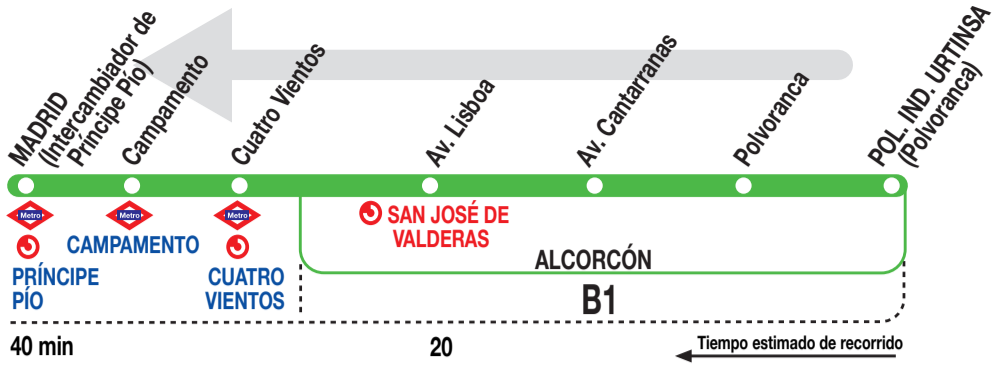

513

Madrid (Príncipe Pío)

Horarios de salida de Alcorcón (Pol. Ind. Urtinsa. Calle Polvoranca)

051214

(Vigente de 1 de septiembre a 31 de julio) - Días lectivos

De	5:30	a	22:00	entre	8 - 10	minutos
De	22:00	a	23:30	cada	15	minutos
A	23:45 ^x		24:00 ^x		0:15 ^x	0:30 ^x

De	6:00	a	23:20	cada	20	minutos
A	23:40 ^x		24:00 ^x			

Lunes a
viernes
laborables

Sábados
laborables

Domingos
y festivos

Notas:

^x Llegan al paseo de la Virgen del Puerto.

DB DE BLAS Y CÍA, S.A. C/ Fraguas, 27.
Polígono Industrial Urtinsa.
ALCORCÓN 28925 MADRID
Tel: 91 226 04 18