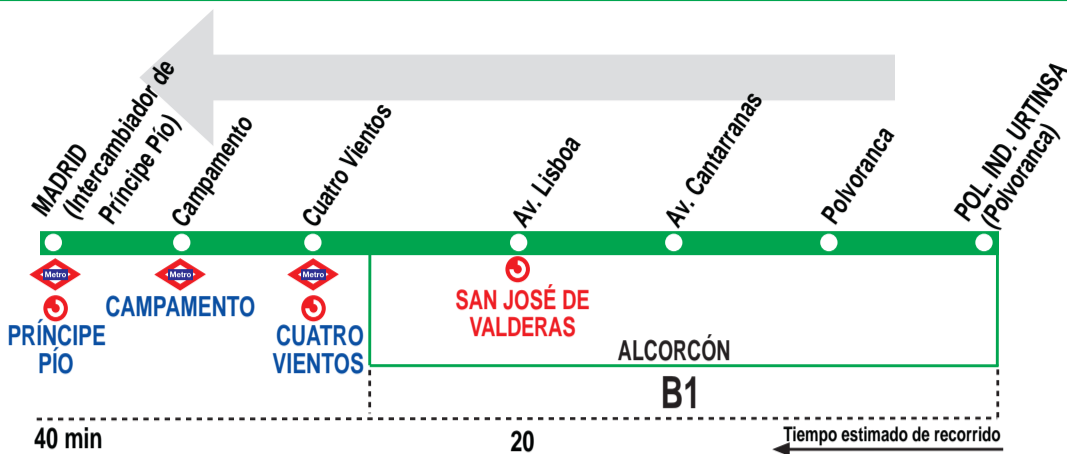

# Alcorcón (Pol. Urtinsa) - Madrid (Príncipe Pío)

## HORARIOS DE SALIDA DE ALCORÓN (Pol. Ind. Urtinsa. Calle Polvoranca)

051214

Lunes a viernes laborables (lectivos)

(Vigente de 1 de septiembre a 31 de julio)

De 5:30 a 22:00 entre 8 - 10 minutos

De 22:00 a 23:30 cada 15 minutos

A 23:30\* 23:45\* 24:00\* 0:15\*

Domingos y festivos

(Vigente de 1 de julio a 31 de agosto)

De 6:00 a 23:20 cada 20 minutos

A 23:40\* 24:00\*

Notas: \* Llegan al paseo de la Virgen del Puerto.

**DB** DE BLAS Y CÍA, S.A. C/ Fraguas, 27.  
Polígono Industrial Urtinsa. ALCORCÓN 28925 MADRID