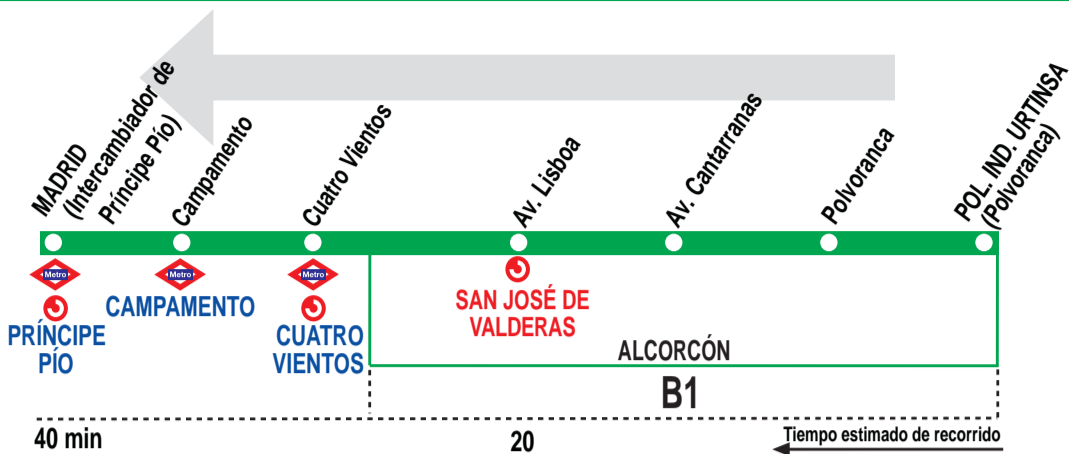

# Alcorcón (Pol. Urtinsa) - Madrid (Príncipe Pío)

## HORARIOS DE SALIDA DE ALCORCÓN (Pol. Ind. Urtinsa. Calle Polvoranca)

051214

Lunes a viernes laborables (lectivos)

(Vigente de 1 de septiembre a 31 de julio)

De 5:30 a 22:00 entre 8 - 10 minutos

De 22:00 a 23:30 cada 15 minutos

A 23:30\* 23:45\* 24:00\* 0:15\*

Domingos y festivos

(Vigente de 1 de julio a 31 de agosto)

De 6:00 a 23:20 cada 20 minutos

A 23:40\* 24:00\*

Notas: \* Llegan al paseo de la Virgen del Puerto.

**DB**

DE BLAS Y CÍA, S.A. C/ Fraguas, 27.  
Polígono Industrial Urtinsa. ALCORCÓN 28925 MADRID