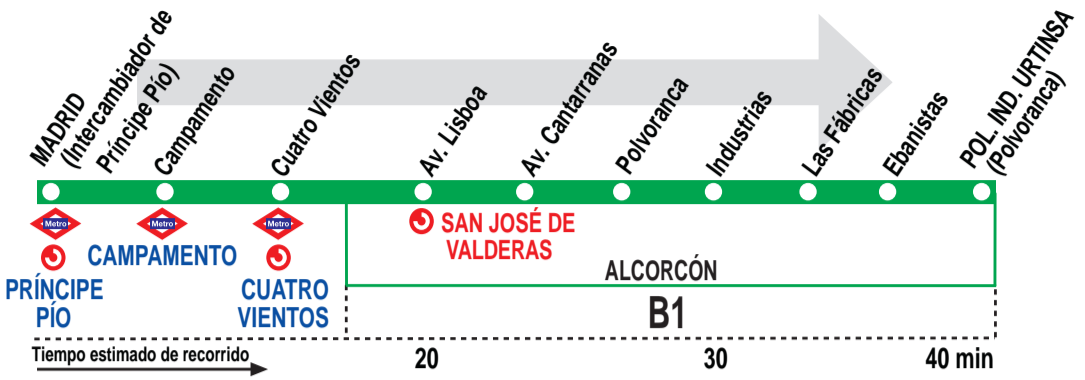

513 Madrid (Príncipe Pío) - Alcorcón (Polígono Urtinsa)

HORARIOS DE SALIDA DE MADRID (Intercambiador de Príncipe Pío)

051214

Lunes a viernes laborables (lectivos)

(Vigente de 1 de septiembre a 31 de julio)