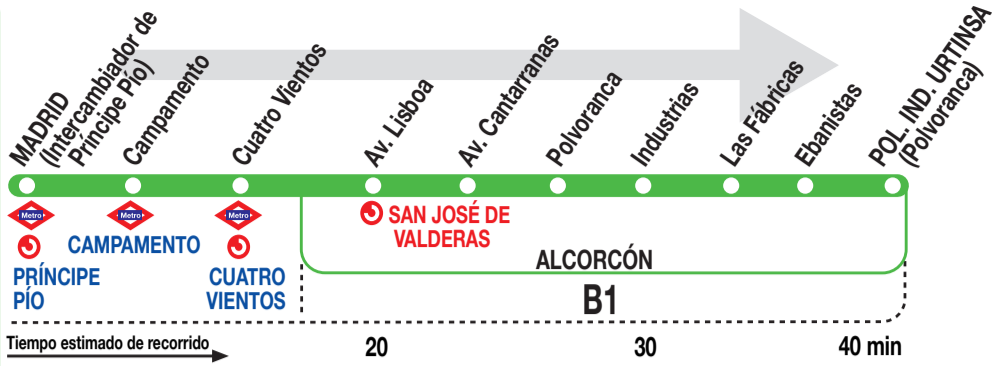

513

Alcorcón (Polígono Ind. Urtinsa)

Horarios de salida de Madrid (Intercambiador de Príncipe Pío)

051214

Lunes a
viernes
laborables

(Vigente de 1 de septiembre a 31 de julio) - Días lectivos

A	6:06					
De	6:20	a	23:00	entre	8 - 10	minutos
De	23:00	a	24:00	cada	15	minutos
A	0:15 ^x		0:30 ^x		0:45 ^x	1:00 ^x