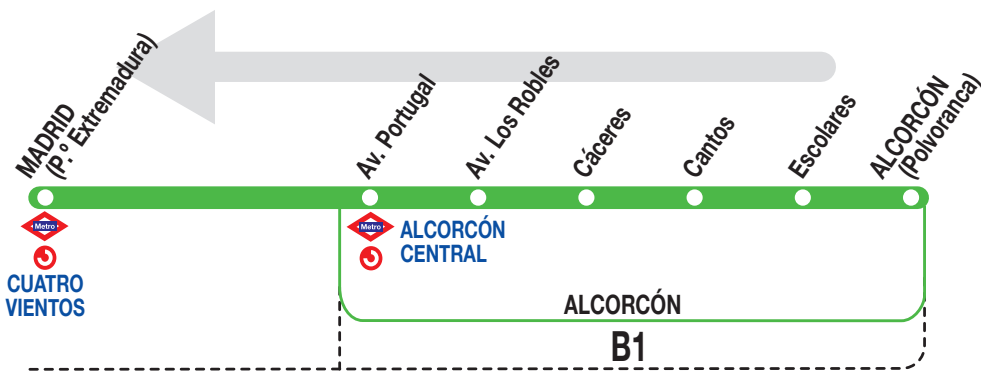

## Madrid (Cuatro Vientos)

### Horarios de salida de Alcorcón (Calle Polvoranca)

150125

Lunes a  
viernes  
laborables

(Vigente de 1 de septiembre a 31 de julio) - **lectivos**

	A		5:30	5:40	5:50	
De	6:00	a	21:31	entre	7 - 10	minutos
De	21:31	a	23:20	entre	10 - 15	minutos
	A		23:35	23:50	0:05	0:20