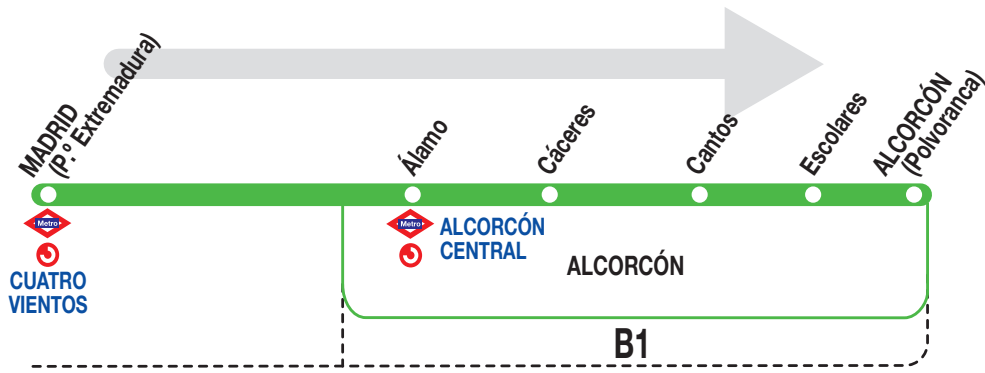

512

Alcorcón (por c. de los Cantos)

Horarios de salida de Madrid (P.º Extremadura, Cuatro Vientos)

150125

Lunes a
viernes
laborables

(Vigente de 1 de septiembre a 31 de julio) - **lectivos**

	A	6:10	6:25	6:35	
De	6:45	a	22:01	entre	7 - 10 minutos
De	22:01	a	24:00	entre	10 - 15 minutos
	A	0:15	0:30	0:45	1:00