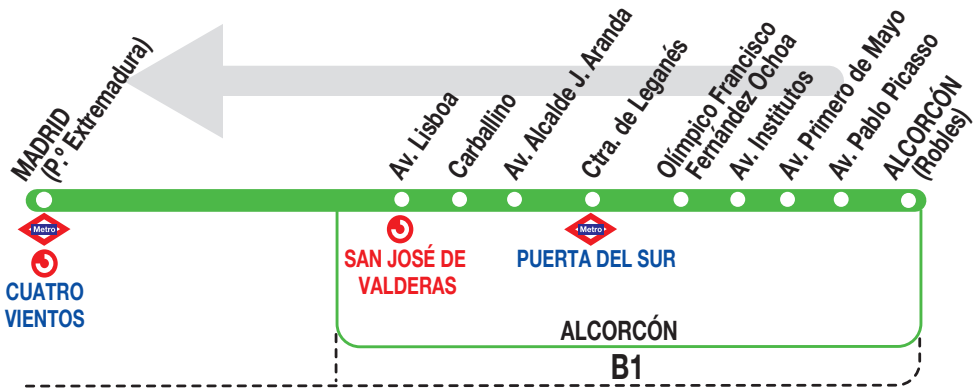

511

Madrid (Cuatro Vientos)

Horarios de salida de Alcorcón (Calle Robles)

150125

Lunes a
viernes
laborables

(Vigente de 1 de septiembre a 31 de julio) - **lectivos**

A	5:30		5:45			
De	6:00	a	9:00	cada	12	minutos
De	9:00	a	22:00	cada	15	minutos
A	22:30		23:00		23:30	24:00