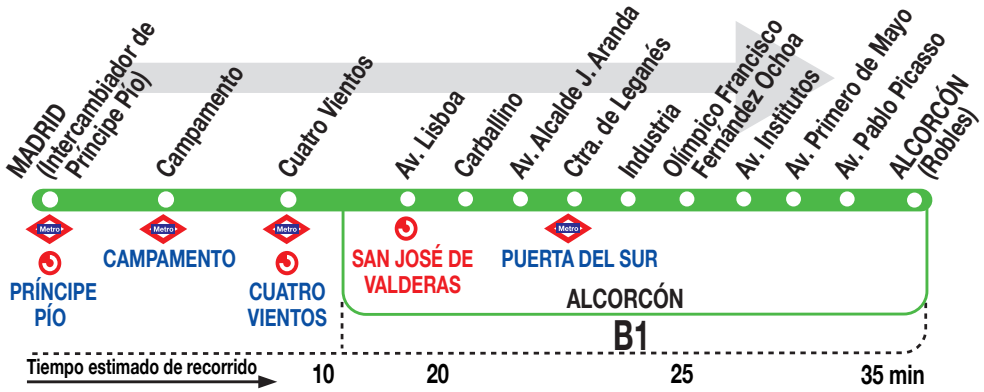

511

Alcorcón (Por Parque Lisboa)

Horarios de salida de Madrid (Intercambiador de Príncipe Pío)

130516

Lunes a
viernes
laborables

(Vigente de 1 de septiembre a 31 de julio) - Días lectivos

A	6:06	6:21	6:36			
De	6:54	a	9:30	cada	12	minutos
De	9:30	a	23:00	cada	15	minutos
A	23:30	24:00	0:30 ^x			

(Vigente de 1 de septiembre a 31 de julio) - Días no lectivos

A	6:06	6:21				
De	6:42	a	9:27	cada	15	minutos
De	9:45	a	23:00	cada	15	minutos
A	23:30	24:00	0:30 ^x			

(Vigente agosto)

A	6:00	6:30	6:50	7:10	7:30	
	7:50					
De	8:20	a	23:00	cada	20	minutos
A	23:10	23:30	23:50	0:10 ^x	0:30 ^x	

(Vigente de 1 de julio a 31 de agosto)

De	6:35	a	22:50	cada	25	minutos
A	23:25	0:30 ^x				

Notas:

^x Salen del paseo de la Virgen del Puerto.

DB DE BLAS Y CÍA, S.A. C/ Fraguas, 27.
 Polígono Industrial Urtinsa.
 ALCORCÓN 28925 MADRID
 Tel: 91 226 04 18