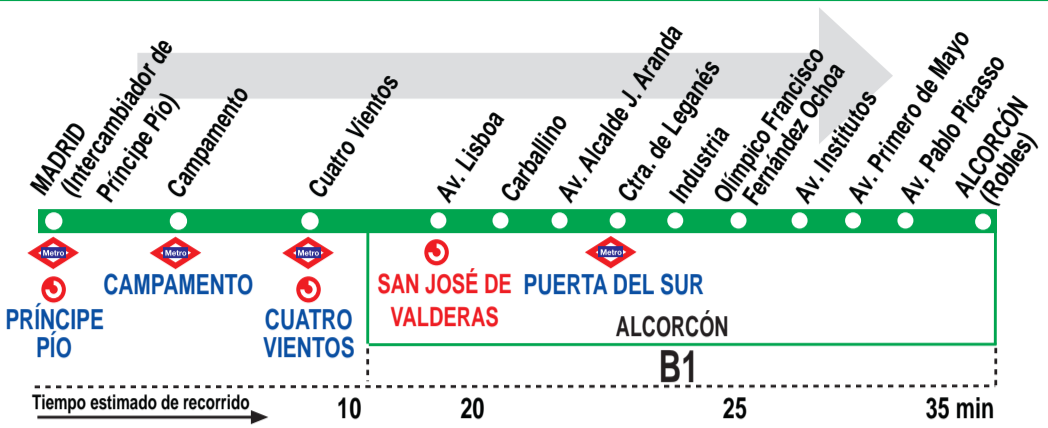

511

Madrid (Príncipe Pío) - Alcorcón (Por Parque Lisboa)

HORARIOS DE SALIDA DE MADRID (Intercambiador de Príncipe Pío)

130516

Lunes a viernes laborables lectivos

(Vigente de 1 de septiembre a 31 de julio)

A	6:06	6:21	6:36			
De	6:54	a	9:30	cada	12	minutos
De	9:30	a	23:00	cada	15	minutos
A	23:30	24:00	0:30*			

Domingos y festivos

(Vigente de 1 de julio a 31 de agosto)

De	6:35	a	22:50	cada	25	minutos
A	23:25	0:30*				

Notas: * Salen del paseo de la Virgen del Puerto.

DB DE BLAS Y CÍA, S.A. C/ Fraguas, 27.
Polígono Industrial Urtinsa. ALCORCÓN 28925 MADRID