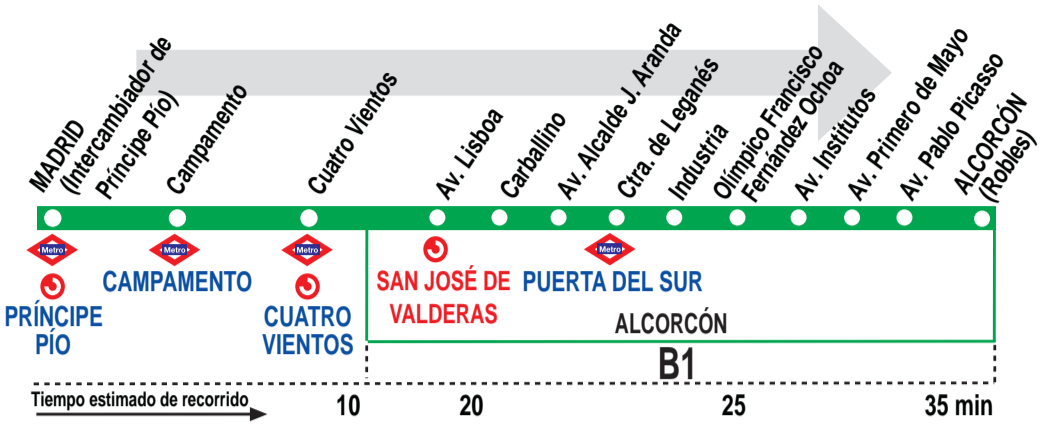

511

Madrid (Príncipe Pío) - Alcorcón (Por Parque Lisboa)

HORARIOS DE SALIDA DE MADRID (Intercambiador de Príncipe Pío)

130516

Lunes a viernes laborables lectivos

(Vigente de 1 de septiembre a 31 de julio)

A	6:06	6:21	6:36			
De	6:54	a	9:30	cada	12	minutos
De	9:30	a	23:00	cada	15	minutos
A	23:30	24:00	0:30*			

Lunes a viernes laborables no lectivos

(Vigente de 1 de septiembre a 31 de julio)

A	6:06	6:21				
De	6:42	a	9:27	cada	15	minutos
De	9:45	a	23:00	cada	15	minutos
A	23:30	24:00	0:30*			

Lunes a viernes laborables

Domingos y festivos

(Vigente de 1 de julio a 31 de agosto)

De	6:35	a	22:50	cada	25	minutos
A	23:25	0:30*				

Notas: * Salen del paseo de la Virgen del Puerto.

DB DE BLAS Y CÍA, S.A. C/ Fraguas, 27.
Polígono Industrial Urtinsa. ALCORCÓN 28925 MADRID